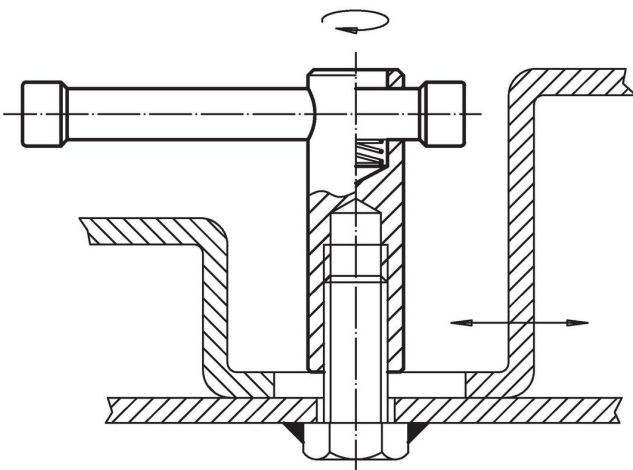

Knevelmoeren • DIN 6307 met losse knevel

24510.0716

Productbeschrijving

Bij deze versie is de knevel verschuifbaar, door een veer vastgehouden.

Materiaal

- automatenstaal, gezwart

Tekening

Bestelinformatie

d ₁	d ₂	d ₃	Afmetingen			[g]	Artikelnr.
			l ₁	l ₂	l ₃		
M16	24	13	35	85	120	328	24510.0716

Toepassingsvoorbeeld

Voldoet

Conform RoHS

Bevat lood - voldoet aan uitzonderingen 6a / 6b / 6c

Bevat SVHC stoffen >0,1% w/w