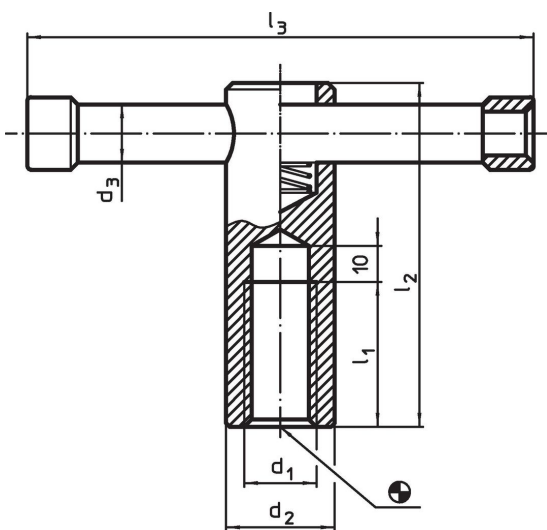

Knevelmoeren • DIN 6307 met losse knevel

24510.0716

Productbeschrijving

Bij deze versie is de knevel verschuifbaar, door een veer vastgehouden.

Materiaal

- automatenstaal, gezwart

Tekening

Bestelinformatie

d ₁	d ₂	d ₃	Afmetingen			[g]	Artikelnr.
			l ₁	l ₂	l ₃		
M16	24	13	35	85	120	328	24510.0716

Toepassingsvoorbeeld

Voldoet

Conform RoHS

Bevat lood - voldoet aan uitzonderingen 6a / 6b / 6c

Bevat SVHC stoffen >0,1% w/w