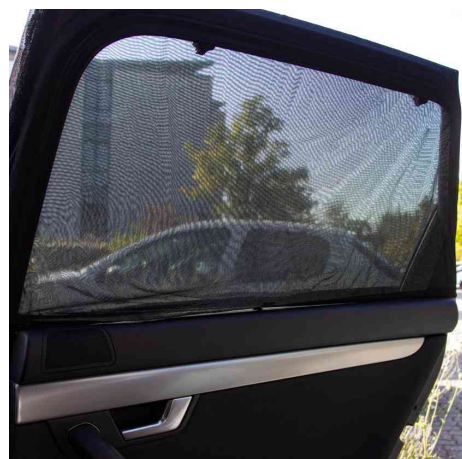

Pare-soleil pour voiture chaussette de portière, jeu de 2

- couleur : noir
- dimensions : (L)290 x (P)50 x (H)120 mm
- pour les véhicules avec cadre de portière
- extensible en largeur de 630 à 1140 mm
- hauteur : 460 mm
- protection solaire même avec les fenêtres ouvertes
- uniquement autorisé pour les vitres arrière
- pour la plupart des véhicules
- lavable
- conditionnement = 2 pièces
- vendu uniquement en conditionnement

Remarque : selon STVZO, ce pare-soleil ne doit pas être fixé sur les vitres latérales avant ni au pare-brise

Pare-soleil pour voiture chaussette de portière

Visuel de référence : présente le produit en utilisation