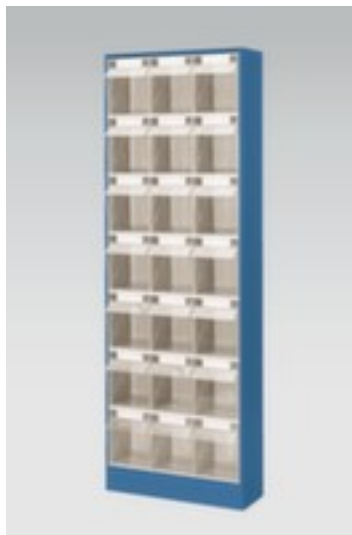

armoïre à tiroirs avec bacs repliables

hauteur x largeur x profondeur 1820 x 634 x 200 mm, 21 bacs, boîtier avec laquage

Numéro d'article: 100617

Armoire à tiroirs avec bacs repliables

armoïre à tiroirs avec bacs repliables

- hauteur x largeur x profondeur 1820 x 634 x 200 mm
- 21 bacs
- 21 x H x l x P 225 x 192 x 152 mm
- corps acier avec finition époxy résistante aux chocs et aux rayures
- boîtier en acier / bacs en ABS
- boîtier avec laquage
- bacs en transparent
- bacs rabattable et amovible
- avec poignée barre avec champ d'inscription
- volume de livraison : étiquettes incluses
- note de commande : veuillez indiquer le coloris du corps lors de la commande, sans indication, le bleu brillant RAL5007 sera livré

type de récipient	bloc pour petites pièces	surface de boîtier	laqué
norme européenne	non	matériau de bac	ABS
hauteur	1820 mm	couleur du bac	transparent
largeur	634 mm	fonctionnement bac	rabattable/amovible
profondeur	200 mm	poignée	poignée barre avec champ d'inscription
nombre de bacs	21 pièce	rotatif	non
Nombre de bacs x taille	21 x H x l x P 225 x 192 x 152 mm	convient pour aliments	non
Matériau corps	acier	volume de livraison	étiquettes incluses
surface de corps	finition peinture époxy	note de commande	indiquer le coloris du corps lors de la commande
matériau de boîtier	acier	Poids	38 kg