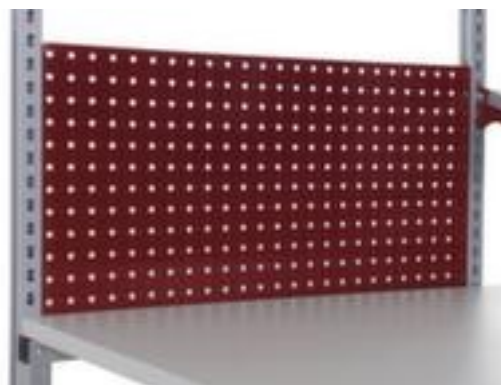

## Rocholz plaque perforée pour table d'emballage System Flex

hauteur x largeur x profondeur 500 x 800 x 30 mm, Fixation à visser, en acier, coloris RAL3003 rouge rubis

Numéro d'article: 159071

## Rocholz Plaque perforée System Flex

plaque perforée pour table d'emballage

- hauteur x largeur x profondeur 500 x 800 x 30 mm
- Fixation à visser
- en acier, coloris RAL3003 rouge rubis

## Détails techniques

type de meuble	table	matériau	acier
type de table	accessoires	couleur	rouge rubis // RAL3003
pour type de table	table d'emballage	recyclable	oui
hauteur	500 mm	conducteur d'électricité	non
largeur	800 mm	type de fixation	à visser
profondeur	30 mm	Poids	3,3 kg

227908		pantalon de travail unisexe, taille M, coupe confortable et ample
229873		lecteur de codes-barres - appareil manuel, avec chevalet pour numérisation à mains libres, possibilité de raccordement par USB, largeur du champ de numérisation 20 - 500 mm, numérisation jusqu'à une distance de 500 mm max.