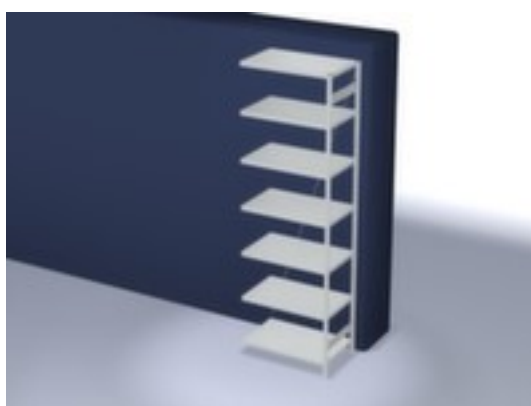

hofe

rayonnage modulaire - rayonnage suivant

hauteur x largeur x profondeur 3000 x 1010 x 635 mm, charge max. par tablette 140 kg, 7 niveaux avec tablette en acier, angle d'installation droit, utilisation unilatéral - conçu pour un montage mural, montants galvanisé avec revêtement en plastique en RAL7035 gris clair, niveaux galvanisé avec revêtement en plastique en RAL7035 gris clair

Numéro d'article: 575443

hofe
REGALSYSTEME

hofe Rayonnage sans boulons

Rayonnage suivant

rayonnage modulaire - rayonnage suivant

- Convient pour entrepôt et atelier
- système emboîtable
- hauteur x largeur x profondeur 3000 x 1010 x 635 mm
- charge maximale par élément 1700 kg
- charge max. par tablette 140 kg
- largeur x profondeur compartiment 1000 x 600 mm
- 7 niveaux avec tablette en acier