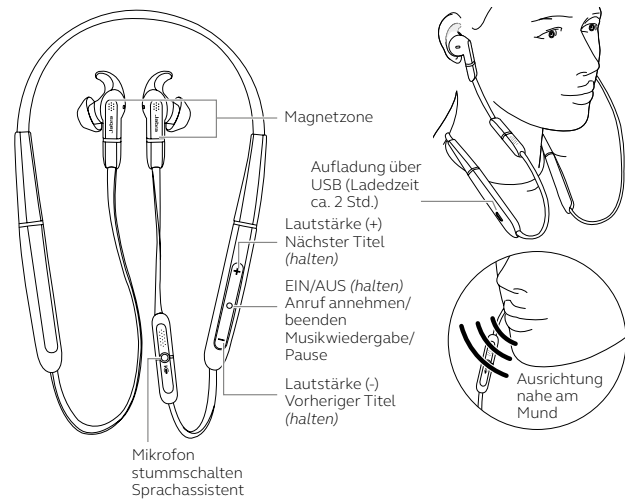

So verwenden Sie die Kopfhörer

Das **Busylight** informiert Ihre Kollegen, dass Sie nicht gestört werden wollen.