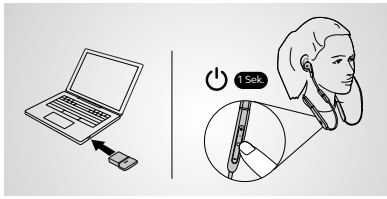

So stellen Sie eine Verbindung her

PC
Die Kopfhörer und der USB-Adapter sind vorab gekoppelt und sofort einsatzbereit. Drücken Sie die Multifunktions-taste, um die Kopfhörer einzuschalten.