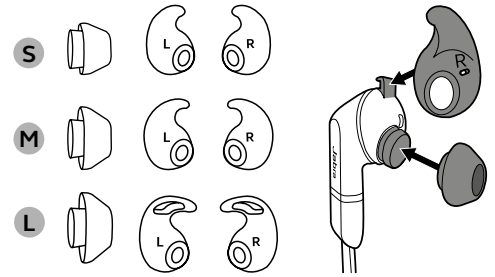

So finden Sie die richtige Passform

Wählen Sie das passende EarGel und EarWing
Probieren Sie die EarGels™ und EarWings™ in allen Größen aus, um die optimale Kombination für Ihre Ohren zu finden und die beste Soundqualität zu erhalten.