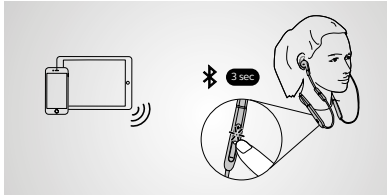

Kompatibel mit:

 **Bluetooth**[®]
 Jabra.com.de/ANC

So stellen Sie eine Verbindung her

PC
Die Kopfhörer und der USB-Adapter sind vorab gekoppelt und sofort einsatzbereit. Drücken Sie die Multifunktions-taste, um die Kopfhörer einzuschalten.

Smartphone/Tablet
Stellen Sie sicher, dass die Kopfhörer ausgeschaltet sind. Halten Sie dann die Multifunktions-taste ca. 3 Sek. lang gedrückt, bis die LED blau zu blinken beginnt. Folgen Sie den Sprachanweisungen, um Ihr Smartphone oder Tablet zu pairen.