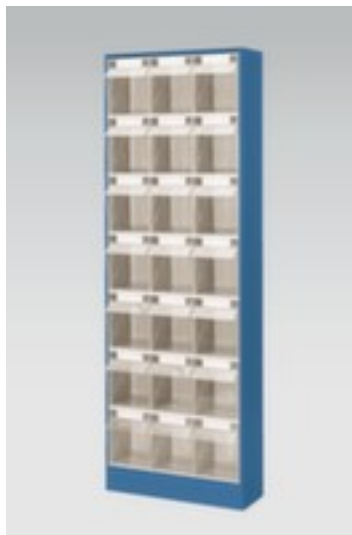

armoires à tiroirs avec bacs repliables

hauteur x largeur x profondeur 1820 x 634 x 200 mm, 21 bacs, boîtier avec laquage

Numéro d'article: 100617

Armoire à tiroirs avec bacs repliables

armoires à tiroirs avec bacs repliables

- hauteur x largeur x profondeur 1820 x 634 x 200 mm
- 21 bacs
- 21 x H x l x P 225 x 192 x 152 mm
- corps acier avec finition époxy résistante aux chocs et aux rayures
- boîtier en acier / bacs en ABS
- boîtier avec laquage
- bacs en transparent
- bacs rabattable et amovible
- avec poignée barre avec champ d'inscription
- volume de livraison : étiquettes incluses
- note de commande : veuillez indiquer le coloris du corps lors de la commande, sans indication, le bleu brillant RAL5007 sera livré

type de récipient	bloc pour petites pièces	surface de boîtier	laqué
norme européenne	non	matériau de bac	ABS
hauteur	1820 mm	couleur du bac	transparent
largeur	634 mm	fonctionnement bac	rabattable/amovible
profondeur	200 mm	poignée	poignée barre avec champ d'inscription
nombre de bacs	21 pièce	rotatif	non
Nombre de bacs x taille	21 x H x l x P 225 x 192 x 152 mm	convient pour aliments	non
Matériau corps	acier	volume de livraison	étiquettes incluses
surface de corps	finition peinture époxy	note de commande	indiquer le coloris du corps lors de la commande
matériau de boîtier	acier	Poids	38 kg