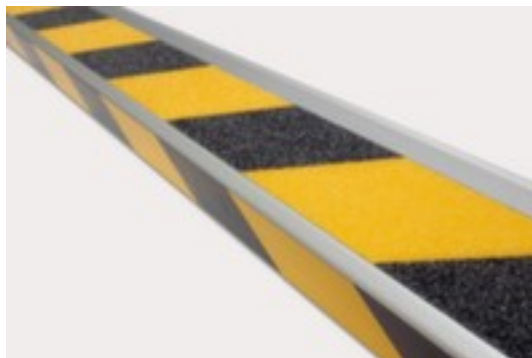

antisliplaag Safety-Stair

set bestaande uit: 1 trapprofiel, 1 antisliplaag, van aluminium/kunststof in geel/zwart, lengte x breedte 1000 x 60 mm, met antislipeigenschappen R13 conform EN 13552

Artikelnummer: 224839

Antislipl stapprofiel Safety-Stair

voor industrieel gebruik binnen en buiten

antisliplaag

- geschikt voor binnen en buiten
- set bestaande uit: 1 trapprofiel, 1 antisliplaag
- van aluminium/kunststof in geel/zwart
- met granulaatoppervlak
- lengte x breedte 1000 x 60 mm
- materiaaldikte 3 mm
- temperatuurbestendig van -10 °C tot +65 °C
- met antislipeigenschappen R13 conform EN 13552

Technische details

afbakening en verkeer	veiligheidsmarkering	oppervlak vloerbedekking	met granulaatoppervlak
markeringstype	antisliplaag	kleur	geel/zwart
plaats van toepassing	binnen en buiten	dikte	3 mm
set bestaand uit	1 trapprofiel, 1 antisliplaag	antislipl	ja
lengte	1000 mm	met antislipeigenschappen	R13 conform EN 13552

breedte	60 mm	temperatuurbestendigheid	-10 °C tot +65 °C
materiaal	aluminium/kunststof	gewicht	0,5 kg