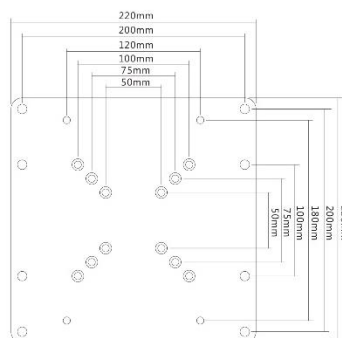

010-0044 Adaptateurs VESA pour écran 32"-55"

200x200 vers 400x400 max
Compatible avec nos supports

010-0050 Adaptateurs pour écran sans VESA 13"-27"

010-0045 Adaptateur VESA pour support TV 23"-43"

50x50, 75x75 ou 100x100 vers 200x100 ou 200x200
Compatible avec nos supports

010-0070 Étagère de rangement pour TV/Mur

012-9002 Cadenas antivol avec clé

CARACTÉRISTIQUES TECHNIQUES

Référence	010-0044	010-0045	010-0050	010-0070
Taille écran	32"-55"	23"-43"	13"-27"	-
Compatibilité VESA (mm)	300x300, 400x200, 400x400	50x50, 75x75, 200x100, 200x200	Pour écran sans VESA	de 100 à 400
Poids maxi écran	30 kg	30 kg	8 kg	1 kg x 2
Matériau	Acier	Acier	Acier	Acier
Couleur	■	■	■	■
Poids du produit seul (kg)	1	0,8	0,5	2
Poids avec emballage (kg)	1,4	1	0,8	2,3
Dimensions du produit (cm)	90 x 32 x 1,2	22 x 22 x 1	45 x 45 x 2,7	57 x 12,5 x 11
Dimensions de l'emballage (cm)	47 x 18 x 3	23 x 23 x 3	24 x 20 x 2	60 x 13 x 11,5