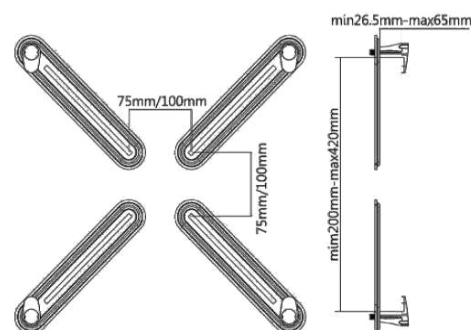

010-0044 Adaptateurs VESA pour écran 32"-55"

200x200 vers 400x400 max
Compatible avec nos supports

010-0050 Adaptateurs pour écran sans VESA 13"-27"

010-0045 Adaptateur VESA pour support TV 23"-43"

50x50, 75x75 ou 100x100 vers 200x100 ou 200x200
Compatible avec nos supports

010-0070 Étagère de rangement pour TV/Mur

012-9002 Cadenas antivol avec clé

CARACTÉRISTIQUES TECHNIQUES

Référence	010-0044	010-0045	010-0050	010-0070
Taille écran	32"-55"	23"-43"	13"-27"	-
Compatibilité VESA (mm)	300x300, 400x200, 400x400	50x50, 75x75, 200x100, 200x200	Pour écran sans VESA	de 100 à 400
Poids maxi écran	30 kg	30 kg	8 kg	1 kg x 2
Matériau	Acier	Acier	Acier	Acier
Couleur	■	■	■	■
Poids du produit seul (kg)	1	0,8	0,5	2
Poids avec emballage (kg)	1,4	1	0,8	2,3
Dimensions du produit (cm)	90 x 32 x 1,2	22 x 22 x 1	45 x 45 x 2,7	57 x 12,5 x 11
Dimensions de l'emballage (cm)	47 x 18 x 3	23 x 23 x 3	24 x 20 x 2	60 x 13 x 11,5