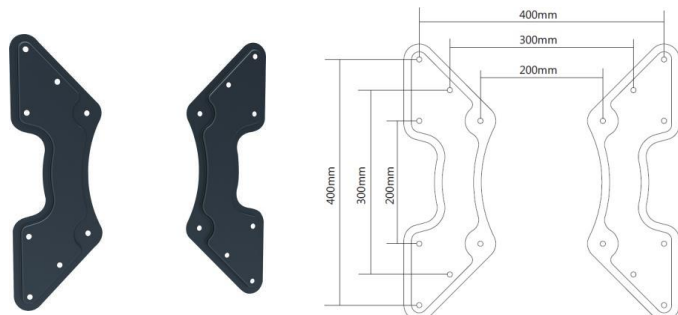

010-0044 Adaptateurs VESA pour écran 32"-55"

200x200 vers 400x400 max
Compatible avec nos supports

010-0050 Adaptateurs pour écran sans VESA 13"-27"

010-0045 Adaptateur VESA pour support TV 23"-43"

50x50, 75x75 ou 100x100 vers 200x100 ou 200x200
Compatible avec nos supports

010-0070 Étagère de rangement pour TV/Mur

012-9002 Cadenas antivol avec clé

CARACTÉRISTIQUES TECHNIQUES

Référence	010-0044	010-0045	010-0050	010-0070
Taille écran	32"-55"	23"-43"	13"-27"	-
Compatibilité VESA (mm)	300x300, 400x200, 400x400	50x50, 75x75, 200x100, 200x200	Pour écran sans VESA	de 100 à 400
Poids maxi écran	30 kg	30 kg	8 kg	1 kg x 2
Matériau	Acier	Acier	Acier	Acier
Couleur	■	■	■	■
Poids du produit seul (kg)	1	0,8	0,5	2
Poids avec emballage (kg)	1,4	1	0,8	2,3
Dimensions du produit (cm)	90 x 32 x 1,2	22 x 22 x 1	45 x 45 x 2,7	57 x 12,5 x 11
Dimensions de l'emballage (cm)	47 x 18 x 3	23 x 23 x 3	24 x 20 x 2	60 x 13 x 11,5