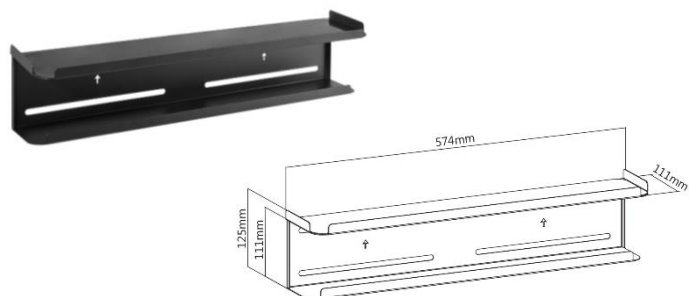

010-0044 Adaptateurs VESA pour écran 32"-55"

200x200 vers 400x400 max
Compatible avec nos supports

010-0050 Adaptateurs pour écran sans VESA 13"-27"

010-0045 Adaptateur VESA pour support TV 23"-43"

50x50, 75x75 ou 100x100 vers 200x100 ou 200x200
Compatible avec nos supports

010-0070 Étagère de rangement pour TV/Mur

012-9002 Cadenas antivol avec clé

CARACTÉRISTIQUES TECHNIQUES

Référence	010-0044	010-0045	010-0050	010-0070
Taille écran	32"-55"	23"-43"	13"-27"	-
Compatibilité VESA (mm)	300x300, 400x200, 400x400	50x50, 75x75, 200x100, 200x200	Pour écran sans VESA	de 100 à 400
Poids maxi écran	30 kg	30 kg	8 kg	1 kg x 2
Matériau	Acier	Acier	Acier	Acier
Couleur	■	■	■	■
Poids du produit seul (kg)	1	0,8	0,5	2
Poids avec emballage (kg)	1,4	1	0,8	2,3
Dimensions du produit (cm)	90 x 32 x 1,2	22 x 22 x 1	45 x 45 x 2,7	57 x 12,5 x 11
Dimensions de l'emballage (cm)	47 x 18 x 3	23 x 23 x 3	24 x 20 x 2	60 x 13 x 11,5