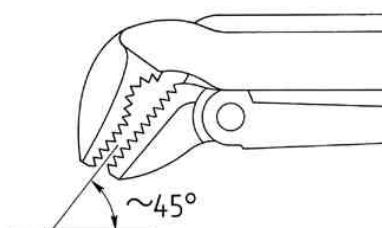

HEYCO

Clé serre-tubes modèle suédois

- modèle suédois
- en acier chrome-vanadium
- laqué
- angle jusqu'à 45 degrés

Exemples d'utilisation:

- pour serrer et desserrer des vis, écrous, tuyaux, etc.

Clé serre-tubes modèle suédois

Visuel de référence: Angle de travail

Produit	Modèle	Dimensions	Couleur	Conditionné	Numéro de fabricant	Code
Clé serre-tues modèle suédois	1.1/2"	longueur: 420 mm			01330001520	11650282