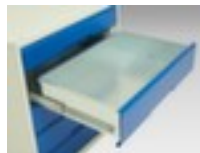

## Schubladenschrank

verso

Höhe x Breite x Tiefe 900 x 525 x 550 mm, 6 Schublade(n), Korpus mit Puverbeschichtung in RAL7035 Lichtgrau, Front mit Puverbeschichtung in RAL7016 Anthrazitgrau

Artikelnummer: 231975

Schubladenschrank

- Höhe x Breite x Tiefe 900 x 525 x 550 mm
- 6 Schublade(n)
- Schubladen Höhe 1x100 mm/3x125 mm/2x175 mm
- Konstruktion aus Stahl
- Korpus mit Puverbeschichtung in RAL7035 Lichtgrau
- Front mit Puverbeschichtung in RAL7016 Anthrazitgrau

### Technische Details

Möbeltyp	Schrank	Farbe Korpus	lichtgrau // RAL7035
Schranktyp	Schubladenschrank	Farbe Front	anthrazitgrau // RAL7016
Material	Stahl	Oberfläche Korpus	mit Puverbeschichtung

Höhe	900 mm	Oberfläche Front	mit Puverbeschichtung
Breite	525 mm	Auszugssperre	nein
Tiefe	550 mm	Mitteltrennwand	nein
Schubladen Anzahl	6 Stück	Gewicht	61,202 kg
Schubladen Anzahl x Höhe	1x100 mm/3x125 mm/2x175 mm		