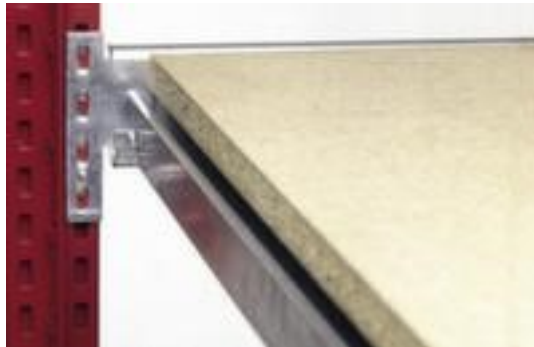

## Weitspannregal

Anbaufeld, Höhe x Breite x Tiefe 3000 x 2016 x 824 mm, Fachlast 350 kg, 5 Ebene(n) mit Spanplatte, Nutzung einseitig, Traversen mit korrosionsschützender Zinkbeschichtung

Artikelnummer: 869896

### Anbauregal

Weitspannregal

- Anbaufeld
- Stecksystem
- Geeignet für sperrige Güter
- Höhe x Breite x Tiefe 3000 x 2016 x 824 mm
- Feldlast 1600 kg
- Fachlast 350 kg
- Fach Breite x Tiefe 2000 x 800 mm
- 5 Ebene(n) mit Spanplatte
- Im Raster von 25 mm verstellbar
- der Boden wird holmbündig eingelegt
- Nutzung einseitig
- Konstruktion aus Stahl
- Traversen mit korrosionsschützender Zinkbeschichtung
- Lieferumfang: Anbauregal mit 1 Ständerrahmen und Ebenen gem. Angebot
- Die Anlieferung erfolgt zerlegt

## Technische Details

Möbeltyp	Regal	Böden / Ebenen Anzahl	5 Stück
Regaltyp	Weitspannregal	Böden- / Ebenentyp	Spanplatte
Regalsystem	Stecksystem	Böden / Ebenen Stabilität	Unterzüge
Regalfeld	Anbaufeld	Böden / Ebenen Montage	holmbündig eingelegt
geeignet für (Produkt/Material)	sperrige Güter	Höhenverstellraster Ebene	25 mm
Material	Stahl	Nutzung	einseitig
Höhe	3000 mm	Oberfläche Traversen	verzinkt
Breite	2016 mm	Regal Ausstattung	Böden
Tiefe	824 mm	Aufstellwinkel Ausrichtung	gerade
Fachlast	350 kg	Stabilität / Aussteifung / Verst	gesickte Stützenverbinder
Fachbreite	2000 mm	Farbe Ausführung	verzinkt
Feldlast	1600 kg	Lieferumfang	Anbauregal mit 1 Ständerahmen und Ebenen gem. Angebot
Fachtiefe	800 mm	Anlieferung	zerlegt
Stärke Fachboden	19 mm	Gewicht	178,67 kg