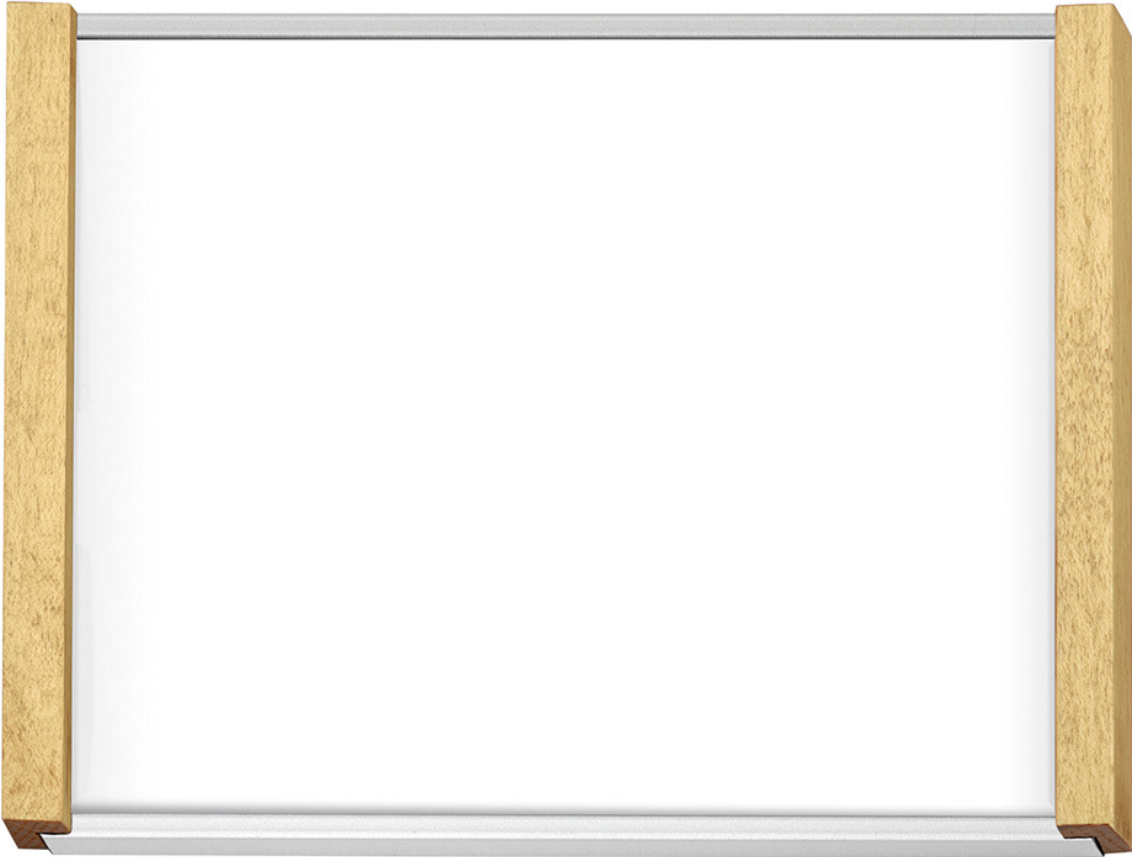

**LMH 25 Studioline Wegweiser Silber DIN A6 Ahorn quer**

- Artikelnummer: 11389  
Alternative Artikelnummer: ILMH25WANDAHORNA6QUER  
Beschreibung: LMH 25 Studioline DIN A6 Quer Silver - Ahorn  
- zur Klebmontage -
- Format: 105,5 x 156,5 mm (HxB)
  - Rahmen: Aluminium silberf. eloxiert
  - seitliche Holzleisten: Ahorn geölt
  - Rückwand: silber, mit Bohrungen
  - RÜCKSEITIG MIT DOPPELSEITIGEM SCHAUMSTOFFKLEBER AUSGESTATTET
  - Abdeckung nicht-reflektierend (B1), 2 mm
  - sichtbare Beschriftungsfläche: 99 x 142 mm (HxB)
  - für Beschriftung mittels Papiereinlage im Format: 102,5 x 147,5 (HXB)
  - Öffnungsrichtung: oben
  - selbstklebend auf geeignete staubfreie und glatte Untergründe (bitte Verarbeitungshinweise selbstklebende Produkte beachten)