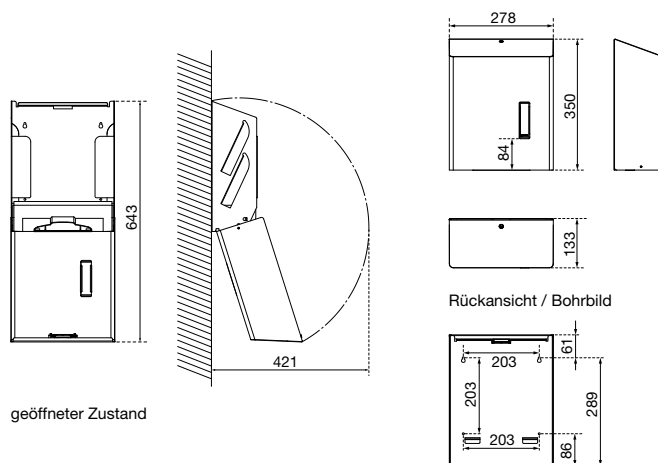

ART. 29-419

PAPIERHANDTUCHSPENDER

SERIE OMEGA

AIR-WOLF GmbH
Waschraum- und Hygienetechnik
Unterhachinger Strasse 75
D-81737 München

Telefon +49 (89) 420790-10
Telefax +49 (89) 420790-70
air-wolf@air-wolf.de
www.air-wolf.de

Ein Unternehmen der
Wolf-Gruppe

AIR-WOLF

AUSSCHREIBUNGSTEXT

Papierhandtuchspender für ca. 500 Papierhandtücher, frei befüllbar mit handelsüblichen Falthandtüchern in Interfold-Falzung, Edelstahl weiß beschichtet, RAL 9016, Materialstärke 1,0 mm, mit Sichtfenster zur Füllstandskontrolle, mit Einheitsschloss, abgeschrägte Oberseite gegen das Ablegen von Abfall, inklusive Befestigungsmaterial und Schlüssel, für Aufputzmontage

ABMESSUNGEN

H x B x T 350 x 278 x 133 mm
Gewicht 2,9 kg

EINSATZGEBIETE

Universell einsetzbar, auch in öffentlichen, stark frequentierten und vandalismusgefährdeten Bereichen: Flughäfen, Stadien, Veranstaltungshallen, Gastronomie, Schulen, Universitäten, Diskotheken, Kommunalbauten, Ladengeschäfte, Kanzleien, Büros, Theater, Kinos, Hotels, Wellness etc.

MONTAGETIPP

Menschen haben es oft eilig und vermeiden Umwege. Installieren Sie also Papierhandtuchspender und dazugehörige Abfallbehälter möglichst übereinander und auf dem direkten Weg zwischen Waschtisch und Ausgang.

ALTERNATIVE OBERFLÄCHENAUSFÜHRUNGEN

AIR-WOLF Papierhandtuchspender,
Edelstahl gebürstet, Art. 25-219

AIR-WOLF Papierhandtuchspender,
Edelstahl gebürstet, transparent pulverbeschichtet gegen Finger- und Anlaufspuren, Art. 29-019

AIR-WOLF Papierhandtuchspender,
Edelstahl mattschwarz beschichtet, Art. 29-519

OPTIONAL - PASSENDE FALTHANDTÜCHER

Passende Falthandtücher mit Interfold-Falzung finden Sie in unserem aktuellen Katalog mit den derzeit gültigen Preisen oder auf unserer Homepage www.air-wolf.de