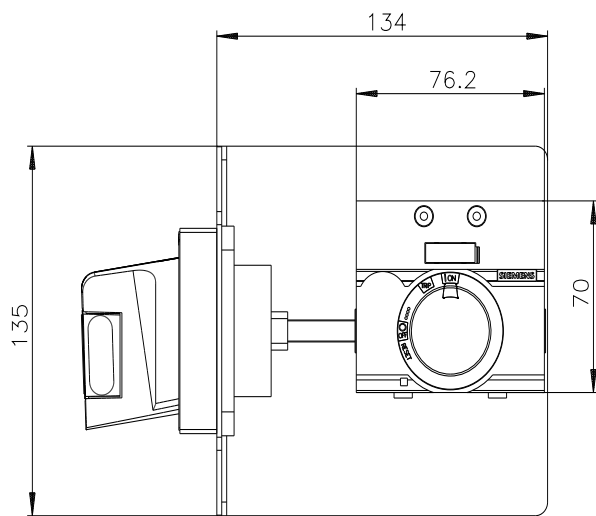

letzte Änderung:

20.12.2020