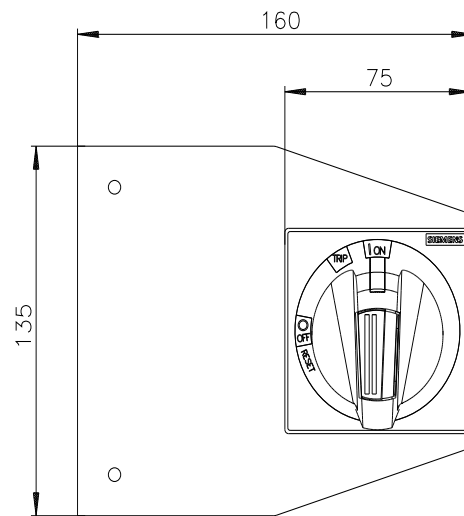

letzte Änderung:

20.12.2020