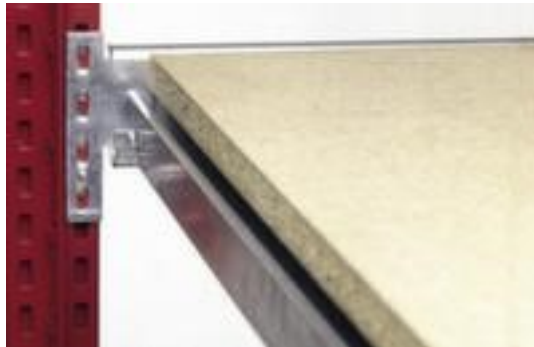

Weitspannregal

Anbaufeld, Höhe x Breite x Tiefe 3000 x 2016 x 824 mm, Fachlast 350 kg, 5 Ebene(n) mit Spanplatte, Nutzung einseitig, Traversen mit korrosionsschützender Zinkbeschichtung

Artikelnummer: 869896

Weitspannregal

Anbauregal

Weitspannregal

- Anbaufeld
- Stecksystem
- Geeignet für sperrige Güter
- Höhe x Breite x Tiefe 3000 x 2016 x 824 mm
- Feldlast 1600 kg
- Fachlast 350 kg
- Fach Breite x Tiefe 2000 x 800 mm
- 5 Ebene(n) mit Spanplatte
- Im Raster von 25 mm verstellbar
- der Boden wird holmbündig eingelegt
- Nutzung einseitig
- Konstruktion aus Stahl
- Traversen mit korrosionsschützender Zinkbeschichtung
- Lieferumfang: Anbauregal mit 1 Ständerrahmen und Ebenen gem. Angebot
- Die Anlieferung erfolgt zerlegt

Technische Details

Möbeltyp	Regal	Böden / Ebenen Anzahl	5 Stück
Regaltyp	Weitspannregal	Böden- / Ebenentyp	Spanplatte
Regalsystem	Stecksystem	Böden / Ebenen Stabilität	Unterzüge
Regalfeld	Anbaufeld	Böden / Ebenen Montage	holmbündig eingelegt
geeignet für (Produkt/Material)	sperrige Güter	Höhenverstellraster Ebene	25 mm
Material	Stahl	Nutzung	einseitig
Höhe	3000 mm	Oberfläche Traversen	verzinkt
Breite	2016 mm	Regal Ausstattung	Böden
Tiefe	824 mm	Aufstellwinkel Ausrichtung	gerade
Fachlast	350 kg	Stabilität / Aussteifung / Verst	gesickte Stützenverbinder
Fachbreite	2000 mm	Farbe Ausführung	verzinkt
Feldlast	1600 kg	Lieferumfang	Anbauregal mit 1 Ständerahmen und Ebenen gem. Angebot
Fachtiefe	800 mm	Anlieferung	zerlegt
Stärke Fachboden	19 mm	Gewicht	178,67 kg