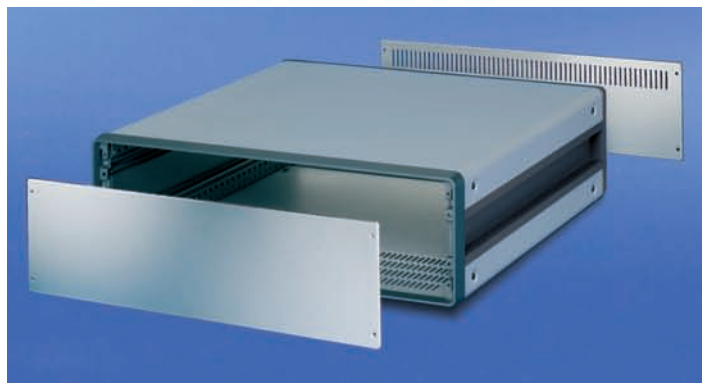

Tischgehäuse - *compacPRO*

Frontplatte und Rückwand

- Die Frontplatten und Rückwände werden an den Front- bzw. Rückrahmen des Gehäuses geschraubt

Lieferumfang (Bausatz)

Pos.	Menge	Beschreibung
1	1	Rückwand mit 4 Reihen Lüftungsschlitzen, Al, eloxiert, Schnittkanten blank; 28, 42, 63 TE = 2 mm stark; 84 TE = 2,5 mm stark
2	1	Frontplatte, Al, eloxiert, Schnittkanten blank, 3 mm stark

Bestellinformationen

Höhe HE	Breite TE	Höhe H	Höhe h	Breite B	Breite b	Rückwand Bestell-Nr.	Frontplatte Bestell-Nr.
2	42	84	66	238.7	226.3	30823-015	30823-209
2	84	84	66	452.1	439.7	30823-512	30823-215
3	28	128.4	100	167.5	155.1	30823-021	30823-254
3	42	128.4	100	238.7	226.3	30823-024	30823-257
3	63	128.4	100	345.4	333.1	30823-027	30823-224
3	84	128.4	100	452.1	439.7	30823-515	30823-260
4	42	172.9	144.5	238.7	226.3	30823-033	30823-269
4	63	172.9	144.5	345.4	333.1	30823-036	30823-227
4	84	172.9	144.5	452.1	439.7	30823-518	30823-272
6	63	261.8	233.4	345.4	333.1	30823-045	30823-230
6	84	261.8	233.4	452.1	439.7	30823-521	30823-284

Rückwand / Frontplatte

Hinweis

- Befestigungsmaterial für die Montage einer Rückwand und einer Frontplatte ist im Lieferumfang des Gehäuses enthalten
- Kabelaufwicklung und Rückwandfüße siehe ab Seite 5.81

Frontplatte / Rückwand mit unsichtbarer Befestigung

Lieferumfang (Bausatz)

Pos.	Menge	Beschreibung
1	1	Frontplatte, Al, eloxiert, Schnittkanten blank, 2,5 mm
2	4	Befestigungswinkel

Bestellinformationen

Höhe HE	Breite TE	Höhe H	Höhe h	Breite B	Breite b	Bestell-Nr.
2	42	84,0	66,0	238,7	226,3	24575-035
2	84	84,0	66,0	452,1	439,7	24575-075
3	28	128,4	100,0	167,5	155,1	24575-115
3	42	128,4	100,0	238,7	226,3	24575-135
3	63	128,4	100,0	345,4	333,1	24575-155
3	84	128,4	100,0	452,1	439,7	24575-175
4	42	172,9	144,5	238,7	226,3	24575-235
4	63	172,9	144,5	345,4	333,1	24575-255
4	84	172,9	144,5	452,1	439,7	24575-275
6	63	261,8	233,4	345,4	333,1	24575-455
6	84	261,8	233,4	452,1	439,7	24575-475