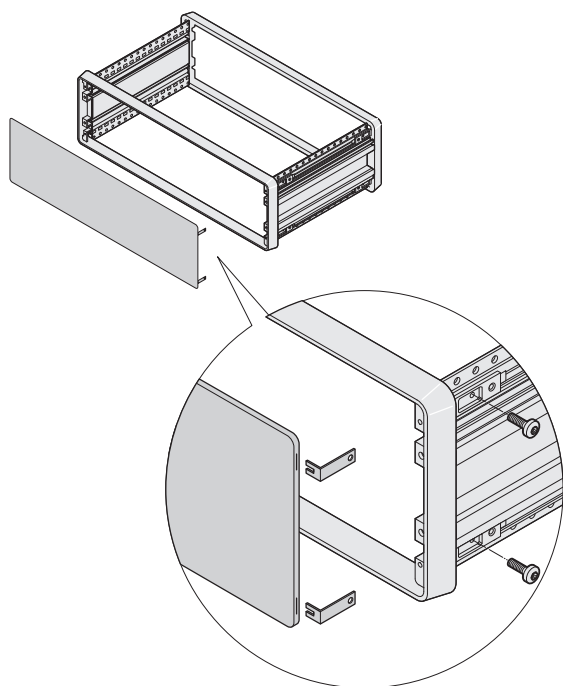

Tischgehäuse - *compacPRO*

Frontplatte und Rückwand

- Die Frontplatten und Rückwände werden an den Front- bzw. Rückrahmen des Gehäuses geschraubt

Lieferumfang (Bausatz)

Pos.	Menge	Beschreibung
1	1	Rückwand mit 4 Reihen Lüftungsschlitzen, Al, eloxiert, Schnittkanten blank; 28, 42, 63 TE = 2 mm stark; 84 TE = 2,5 mm stark
2	1	Frontplatte, Al, eloxiert, Schnittkanten blank, 3 mm stark

Bestellinformationen

Höhe HE	Breite TE	Höhe H	Höhe h	Breite B	Breite b	Rückwand Bestell-Nr.	Frontplatte Bestell-Nr.
2	42	84	66	238.7	226.3	30823-015	30823-209
2	84	84	66	452.1	439.7	30823-512	30823-215
3	28	128.4	100	167.5	155.1	30823-021	30823-254
3	42	128.4	100	238.7	226.3	30823-024	30823-257
3	63	128.4	100	345.4	333.1	30823-027	30823-224
3	84	128.4	100	452.1	439.7	30823-515	30823-260
4	42	172.9	144.5	238.7	226.3	30823-033	30823-269
4	63	172.9	144.5	345.4	333.1	30823-036	30823-227
4	84	172.9	144.5	452.1	439.7	30823-518	30823-272
6	63	261.8	233.4	345.4	333.1	30823-045	30823-230
6	84	261.8	233.4	452.1	439.7	30823-521	30823-284

Rückwand / Frontplatte

Hinweis

- Befestigungsmaterial für die Montage einer Rückwand und einer Frontplatte ist im Lieferumfang des Gehäuses enthalten
- Kabelaufwicklung und Rückwandfüße siehe ab Seite 5.81

Frontplatte / Rückwand mit unsichtbarer Befestigung

Lieferumfang (Bausatz)

Pos.	Menge	Beschreibung
1	1	Frontplatte, Al, eloxiert, Schnittkanten blank, 2,5 mm
2	4	Befestigungswinkel

Bestellinformationen

Höhe HE	Breite TE	Höhe H	Höhe h	Breite B	Breite b	Bestell-Nr.
2	42	84,0	66,0	238,7	226,3	24575-035
2	84	84,0	66,0	452,1	439,7	24575-075
3	28	128,4	100,0	167,5	155,1	24575-115
3	42	128,4	100,0	238,7	226,3	24575-135
3	63	128,4	100,0	345,4	333,1	24575-155
3	84	128,4	100,0	452,1	439,7	24575-175
4	42	172,9	144,5	238,7	226,3	24575-235
4	63	172,9	144,5	345,4	333,1	24575-255
4	84	172,9	144,5	452,1	439,7	24575-275
6	63	261,8	233,4	345,4	333,1	24575-455
6	84	261,8	233,4	452,1	439,7	24575-475