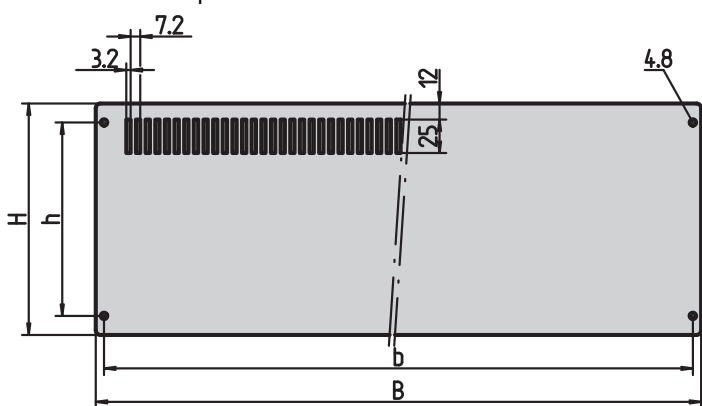

Tischgehäuse - *compacPRO*

Frontplatte und Rückwand

- Die Frontplatten und Rückwände werden an den Front- bzw. Rückrahmen des Gehäuses geschraubt

Lieferumfang (Bausatz)

Pos.	Menge	Beschreibung
1	1	Rückwand mit 4 Reihen Lüftungsschlitzen, Al, eloxiert, Schnittkanten blank; 28, 42, 63 TE = 2 mm stark; 84 TE = 2,5 mm stark
2	1	Frontplatte, Al, eloxiert, Schnittkanten blank, 3 mm stark

Bestellinformationen

Höhe HE	Breite TE	Höhe H	Höhe h	Breite B	Breite b	Rückwand Bestell-Nr.	Frontplatte Bestell-Nr.
2	42	84	66	238.7	226.3	30823-015	30823-209
2	84	84	66	452.1	439.7	30823-512	30823-215
3	28	128.4	100	167.5	155.1	30823-021	30823-254
3	42	128.4	100	238.7	226.3	30823-024	30823-257
3	63	128.4	100	345.4	333.1	30823-027	30823-224
3	84	128.4	100	452.1	439.7	30823-515	30823-260
4	42	172.9	144.5	238.7	226.3	30823-033	30823-269
4	63	172.9	144.5	345.4	333.1	30823-036	30823-227
4	84	172.9	144.5	452.1	439.7	30823-518	30823-272
6	63	261.8	233.4	345.4	333.1	30823-045	30823-230
6	84	261.8	233.4	452.1	439.7	30823-521	30823-284

Rückwand / Frontplatte

Hinweis

- Befestigungsmaterial für die Montage einer Rückwand und einer Frontplatte ist im Lieferumfang des Gehäuses enthalten
- Kabelaufwicklung und Rückwandfüße siehe ab Seite 5.81

Frontplatte / Rückwand mit unsichtbarer Befestigung

Lieferumfang (Bausatz)

Pos.	Menge	Beschreibung
1	1	Frontplatte, Al, eloxiert, Schnittkanten blank, 2,5 mm
2	4	Befestigungswinkel

Bestellinformationen

Höhe HE	Breite TE	Höhe H	Höhe h	Breite B	Breite b	Bestell-Nr.
2	42	84,0	66,0	238,7	226,3	24575-035
2	84	84,0	66,0	452,1	439,7	24575-075
3	28	128,4	100,0	167,5	155,1	24575-115
3	42	128,4	100,0	238,7	226,3	24575-135
3	63	128,4	100,0	345,4	333,1	24575-155
3	84	128,4	100,0	452,1	439,7	24575-175
4	42	172,9	144,5	238,7	226,3	24575-235
4	63	172,9	144,5	345,4	333,1	24575-255
4	84	172,9	144,5	452,1	439,7	24575-275
6	63	261,8	233,4	345,4	333,1	24575-455
6	84	261,8	233,4	452,1	439,7	24575-475