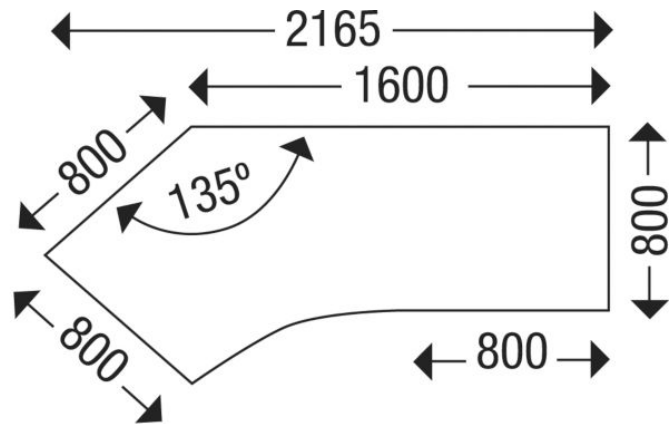

dem Schäfer Shop-Sortiment. Der Winkelschreibtisch MODENA FLEX 135 besteht aus einer 25 mm starken, frei schwebend wirkenden Platte mit Kunststoffkanten, die durch ihre Melaminharzbeschichtung besonders robust und stabil ist. Das Melaminharz schützt die Oberfläche vor Kratzern und Stößen, ausserdem ist sie sehr pflegeleicht. Mit 2165 mm ist die Platte, die Sie in unterschiedlichen Dekoren erhalten, sehr breit und bietet daher viel Arbeitsfläche. Kabeldurchlässe in der Platte sorgen für ein ordentliches und sicheres Kabelmanagement. Die Basis des Winkelschreibtischs MODENA FLEX 135 ist ein 4-Fuss-Rechteckrohr-Gestell aus hochwertigem, pulverbeschichtetem Stahl mit n-förmigen Seitenteilen. Optional erhältliche, nach innen versetzte Tischbeine schenken noch mehr Bein- und Bewegungsfreiheit. Die Höhe des Schreibtisches ist von 720 bis 820 mm einstellbar. Der Tisch kann mit Ansatz rechts oder links bestellt werden. Bei Bedarf lässt sich der Schreibtisch MODENA FLEX beliebig durch Zubehör wie Kabelkanäle, Blenden, CPU-Halter und Druckertablar ergänzen. Schreibtisch mit 135 Grad-Winkel 4-Fuss-Rechteckrohrgestell, aus hochwertigem Stahl, pulverbeschichtet in Weissaluzin (RAL 9006), mit Höhenverstellern von 650 - 850 mm Gestell-Seitenteile n-förmig, Seitenteile mit nach innen versetztem/n Tischbein/Tischbeinen, einseitig oder beidseitig, sind optional bestellbar Tischplatten aus E1 Gütefeinspanplatte, 25 mm, melaminharzbeschichtet, 2 mm Kantenumleimer, mit Kabeldurchlässen, schwebende Optik Mit Ansatz rechts oder links Schäfer-Dekorsystem, passend zum Schranksystem Tetris solid, Tetris Wood und Tetris Wall Made in Germany Montage inklusive Optional bestellbares Zubehör: Kabelkanäle, Blenden, CPU-Halter und Druckertablar Masse: B 2165 mm x T 800/1200 mm

Hersteller: Schäfer Group

EAN/GTIN: 4250510844366