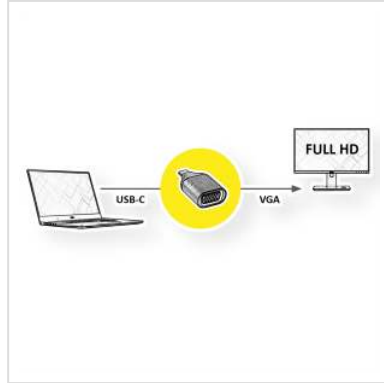

# ROLINE USB 3.2 Gen 2 type C - VGA adapter, Male/Female

**Art.nr.** 12.03.3228  
**Fabrikant** ROLINE  
**Art.nr. fabrikant** 12.03.3228

**roline**  
Designed for Professionals

**Spiegel of breid het scherm van uw apparaat uit naar elke monitor of projector/beamer met VGA-aansluiting - met een resolutie tot 1920x1080 @60Hz!**

- USB 3.1 / USB 3.2 Gen 2 Type C naar VGA-kabeladapter
- Sluit een monitor of beamer/projector met VGA-aansluiting aan op uw Macbook, Ultrabook, notebook/laptop of mobiel apparaat met USB Type C-aansluiting.
- Uw scherm spiegelen of uitbreiden naar een ander weergaveapparaat
- Compacte aluminium behuizing
- Geen stroomvoorziening nodig
- Verbindingen: VGA-aansluiting en stekker type C
- Kabellengte: ca. 10 cm.

## Technische specificaties

Producent	ROLINE
Produkt groep	Adapter, Terminatoren, Converter
Produkt type	USB-VGA adapter
Kleur	zwart
Max. Resolutie	1920 x 1080 @60Hz (2K, Full HD)

Aansluiting kant 1 (PC)	Type C Male
Aansluiting kant 2 (Peripherie)	VGA Female
Type connector kant 1	USB type C (USB-C)
M/F kant 1	Male
Type connector kant 2	HD D-Sub 15-pin (HD-15), VGA
M/F kant 2	Female
Toepassing	extern