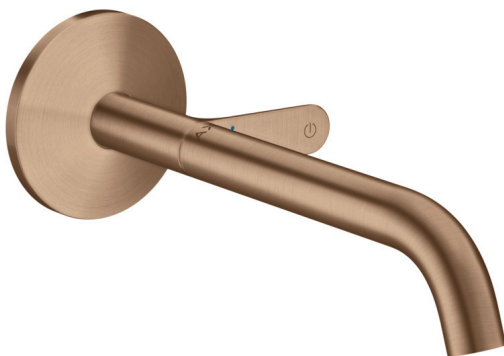

AXOR One

Waschtischmischer Unterputz für Wandmontage Select mit Auslauf 220 mm

Oberfläche: **Brushed Red Gold** Artikelnummer: **48112310**

Merkmale

- besteht aus: Waschtischmischer Unterputz für Wandmontage, Ablaufgarnitur
- Ausladung: 220 mm
- Griffvariante: Select
- Strahlart: Normalstrahl
- maximale Durchflussmenge bei 3 bar: 5 l/min
- Select Kartusche mit Temperaturverstellung
- für Durchlauferhitzer geeignet
- unverschleißbare Ablaufgarnitur
- Anschlussart: Grundkörper
- Anschlussgröße: DN15
- EU-Taxonomie: max. 6 l/min - wesentlicher Beitrag (SC) möglich
- DVGW_NW-6512DM0627
- PA-IX 38033/IO

Technologie

Designpreise

Zertifikate / Nachhaltigkeit

Produktabbildung

Maßzeichnung

AXOR One

Waschtischmischer Unterputz für Wandmontage Select mit Auslauf 220 mm

Oberfläche: **Brushed Red Gold** Artikelnummer: **48112310**