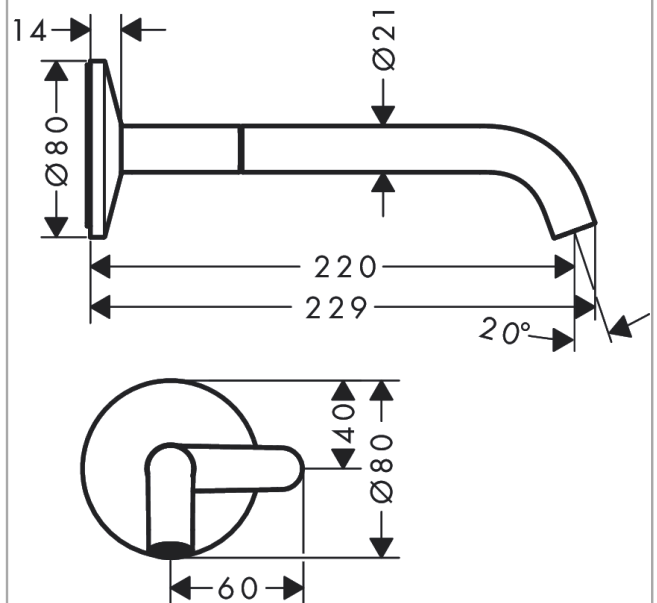

AXOR One

Waschtischmischer Unterputz für Wandmontage Select mit Auslauf 220 mm

Oberfläche: **Brushed Red Gold** Artikelnummer: **48112310**

Merkmale

- besteht aus: Waschtischmischer Unterputz für Wandmontage, Ablaufgarnitur
- Ausladung: 220 mm
- Griffvariante: Select
- Strahlart: Normalstrahl
- maximale Durchflussmenge bei 3 bar: 5 l/min
- Select Kartusche mit Temperaturverstellung
- für Durchlauferhitzer geeignet
- unverschleißbare Ablaufgarnitur
- Anschlussart: Grundkörper
- Anschlussgröße: DN15
- EU-Taxonomie: max. 6 l/min - wesentlicher Beitrag (SC) möglich
- DVGW_NW-6512DM0627
- PA-IX 38033/IO

Technologie

Designpreise

Zertifikate / Nachhaltigkeit

Produktabbildung

Maßzeichnung

AXOR One

Waschtischmischer Unterputz für Wandmontage Select mit Auslauf 220 mm

Oberfläche: **Brushed Red Gold** Artikelnummer: **48112310**

Durchflussdiagramm