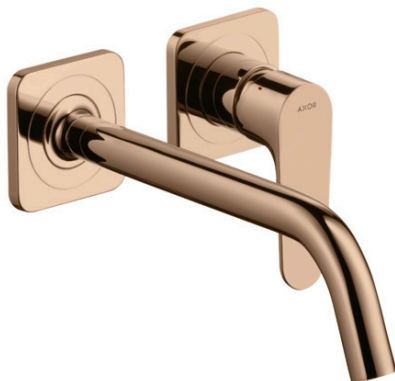

AXOR Citterio M

Einhebel-Waschtischmischer Unterputz für Wandmontage mit Auslauf 227 mm und Rosetten

Oberfläche: Polished Red Gold Artikelnummer: 34116300

Merkmale

- besteht aus: Einhebel-Waschtischmischer Unterputz für Wandmontage, Ablaufgarnitur
- Ausladung: 227 mm
- Griffvariante: Hebelgriff
- Strahlart: Normalstrahl
- maximale Durchflussmenge bei 3 bar: 5 l/min
- Keramikmischsystem
- Temperaturbegrenzung einstellbar
- für Durchlauferhitzer geeignet
- unverschleißbare Ablaufgarnitur
- Anschlussart: Grundkörper
- Anschlussgröße: DN15
- Griff rechts oder links positionierbar, abhängig von der Installation des Grundkörpers
- EU-Taxonomie: max. 6 l/min - wesentlicher Beitrag (SC) möglich
- PA-IX 18117/IO

Technologie

Produktabbildung