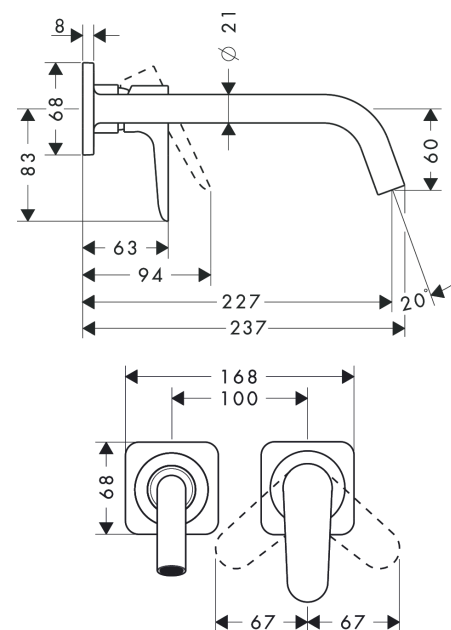

### Merkmale

- besteht aus: Einhebel-Waschtischmischer Unterputz für Wandmontage, Ablaufgarnitur
- Ausladung: 227 mm
- Griffvariante: Hebelgriff
- Strahlart: Normalstrahl
- maximale Durchflussmenge bei 3 bar: 5 l/min
- Keramikmischsystem
- Temperaturbegrenzung einstellbar
- für Durchlauferhitzer geeignet
- unverschleißbare Ablaufgarnitur
- Anschlussart: Grundkörper
- Anschlussgröße: DN15
- Griff rechts oder links positionierbar, abhängig von der Installation des Grundkörpers
- EU-Taxonomie: max. 6 l/min - wesentlicher Beitrag (SC) möglich
- PA-IX 18117/IO

### Maßzeichnung

### Durchflussdiagramm

**AXOR Citterio M**

**Einhebel-Waschtismischer Unterputz für Wandmontage mit Auslauf 227 mm und Rosetten**

Oberfläche: **Polished Red Gold** Artikelnummer: **34116300**

**Einbaubeispiel**