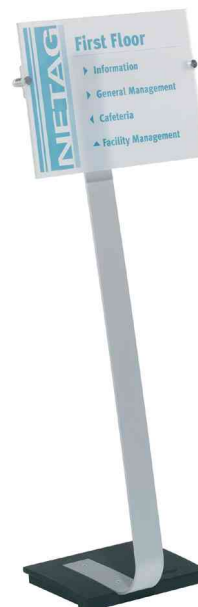

## **DURABLE** Infoständer CRYSTAL SIGN stand, DIN A3

- repräsentativer Bodenständer aus Aluminium
- sicherer und rutschfester Stand durch Gussfuß
- drehbar in Hoch- und Querformat durch Rastmechanismus
- Lesewinkel: 10 Grad
- höhenverstellbar: A3 hoch: 1.180 mm und 1.250 mm
- quer: 1.130 mm und 1.200 mm
- Maße Fuß: (B)296,9 x (T)214 x (H)31 mm
- inkl. Infotafel CRYSTAL SIGN aus Acrylglas
- Farbe: silber metallic

### Zubehör: CRYSTAL SIGN refill:

- EDV-beschriftbare Folien
- Format: DIN A3
- geeignet für Farb- und Schwarz-Weiß-Laserdrucker
- VE = 10 Stück, Abgabe nur in ganzen VE's

### Anwendungsbeispiele:

- zur Präsentationen
- ideal für Messen, Ausstellungs- und Verkaufsräume

### Für wen geeignet:

- Hotels und Gastronomiebereich
- Autohäuser
- Reisebüros

Infoständer CRYSTAL SIGN stand, Hochformat

Infoständer CRYSTAL SIGN stand, Querformat

Infoständer CRYSTAL SIGN stand, Anwendungsbeispiel