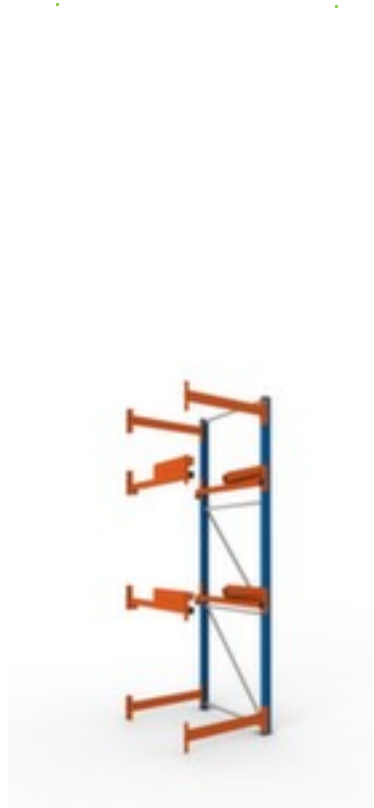

META **rayonnage tambour de** **câble** **MULTIPAL**

MULTIPAL, rayonnage suivant, hauteur x largeur x profondeur 3300 x 985 x 1100 mm, 2 niveaux avec surface d'appui tambour de câble, montants avec revêtement en plastique résistant à l'usure en RAL5010 bleu gentiane, niveaux avec revêtement en plastique résistant à l'usure en RAL2001 orangé rouge

Numéro d'article: 226895

Das Lagersystem

META Rayonnage pour tambour de câble MULTIPAL

Champ de montage

rayonnage tambour de câble

- rayonnage suivant
- système à visser
- hauteur x largeur x profondeur 3300 x 985 x 1100 mm
- charge maximale par élément 4000 kg
- largeur du compartiment 900 mm