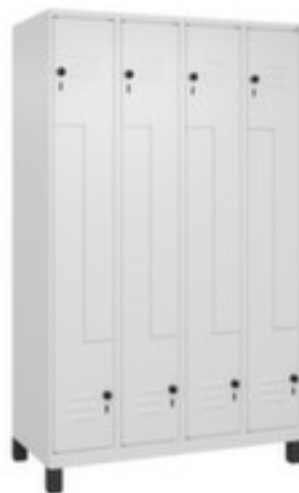

## armoire vestiaire Z

Classic Plus

hauteur x largeur x profondeur 1950 x 1200 x 500 mm, largeur compartiment 150 / 300 mm, Verrouillable avec Serrure porte-cadenas de sécurité pour cadenas, soubassement pieds en plastique, corps avec thermolaquage en RAL9016 blanc signalisation, face avant avec thermolaquage en RAL9016 blanc signalisation

Numéro d'article: 259579

Clanic+

armoire vestiaire Z

- hauteur x largeur x profondeur 1950 x 1200 x 500 mm
- largeur compartiment 150 / 300 mm
- butée de porte double face
- angle d'ouverture de la porte 110 °
- par compartiment 1 tringle avec 3 doubles crochets coulissants anti-torsion
- porte battante avec porte-étiquette et fentes d'aération