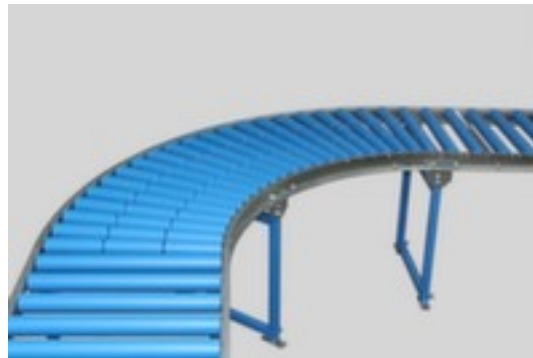

Blume Förderanlagen courbe 90 ° pour convoyeur à rouleaux

rouleau de manutention en acier,
diamètre de roulette 50 mm, largeur
du convoyeur 600 mm,
empattement 125 mm

Numéro d'article: 426396

Blume Förderanlagen Élément de convoyeur à rouleaux léger

Courbe 90°

courbe 90 ° pour convoyeur à rouleaux

- rouleau de manutention en acier
- diamètre de roulette 50 mm
- largeur du convoyeur 600 mm
- largeur 640 mm
- empattement 125 mm
- pour charges d'une longueur minimale de 375 mm et d'une largeur maximale de 800 mm
- profilé en Ucadre hauteur x largeur 70 x 20 mm
- en acier avec revêtement en zinc anti-corrosion

| | | | |
|----------------------|------------------------|-------------------|--------------|
| flexion | 90 ° | hauteur de cadre | 70 mm |
| type de roulettes | rouleau de manutention | largeur de cadre | 20 mm |
| matériau de roulette | acier | matériau de cadre | acier |
| diamètre de rouleau | 50 mm | surface de cadre | galvanisé |
| extensible | non | forme de cadre | profilé en U |
| largeur de convoyeur | 600 mm | Poids | 31 kg |
| largeur | 640 mm | | |