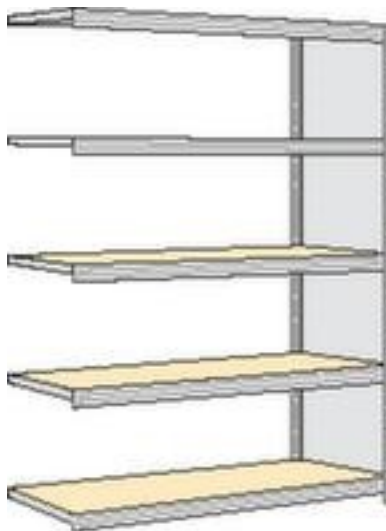

regalwerk rayonnage - rayonnage suivant

hauteur x largeur x profondeur 2000 x 1695 x 426 mm, charge max. par tablette 250 kg, 5 niveaux avec sol en bois, angle d'installation droit, utilisation bilatéral - possibilité d'installation flexible librement dans la pièce, montants avec revêtement en zinc anti-corrosion

Numéro d'article: 525277

[REGALWERK]

regalwerk Rayonnage sans boulons à plateaux agglomérés

Rayonnage suivant

rayonnage - rayonnage suivant

- Convient pour salles d'archives et entrepôts
- système emboîtable
- hauteur x largeur x profondeur 2000 x 1695 x 426 mm
- charge maximale par élément 2000 kg
- charge max. par tablette 250 kg
- largeur x profondeur compartiment 1695 x 400 mm
- 5 niveaux avec sol en bois
- Réglable au pas de 25 mm
- angle d'installation droit
- utilisation bilatéral - possibilité d'installation flexible librement dans la pièce

- Stabilité élevée grâce aux traverses de raidissement
- structure en acier
- montants avec revêtement en zinc anti-corrosion
- volume de livraison : rayonnage suivant avec 1 échelle et plateaux conf. à l'offre
- Produit livré prémonté
- certifié GS, label de qualité RAL
- 5 années de garantie
- selon DIN EN 15635, il est impératif de sécuriser et de fixer au sol les rayonnages à tablettes dont la hauteur correspond au moins à quatre fois la profondeur du rayonnage (rapport 4:1)
- les charges max. par tablette indiquées s'entendent pour une répartition uniforme de la charge
- des tablettes/niveaux supplémentaires sont disponibles jusqu'à la charge max. par élément