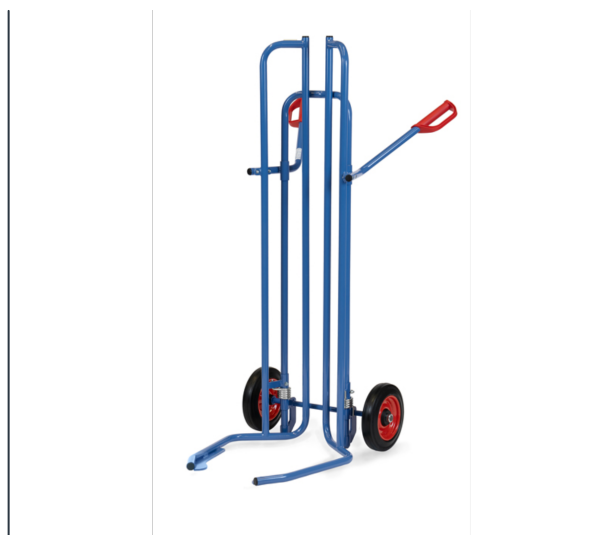

Transportmiddelen

Product data sheet

Art nr.: 2032 Bandensteekwagen

Gelaste stalen buis, gepoedercoat blauw RAL 5007, robuuste bovenlaagbescherming. Wielen van massief rubber, naaf met rollager. Door middel van de handgrepen te bedienen kunt u met de gespreide opening bandenstapels opnemen of afzetten. Geschikt voor wielen van 450 tot 750 mm Ø. Tot 8 banden of wielen mogelijk.

Technische details:

Totaal draagvermogen (kg)	200
Schepbreedte (mm)	500-885
Schepdiepte (mm)	575
Totale breedte (mm)	730
Totale diepte (mm)	1000
Totale hoogte (mm)	1510
Wielen	Massief rubber
Wielmaat (mm)	250 x 60
Uitvoering	voor bandendiameter 450 - 750 mm
Gewicht (kg)	27,5
Land van herkomst	Duitsland
Garantie (jaren)	10
Douanenummer	87168000
GTIN	4017976020327