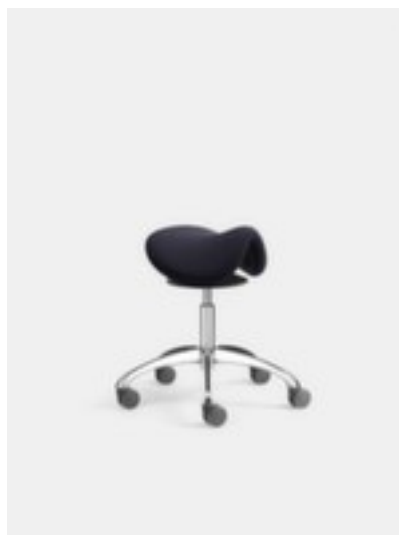

## Löffler zadelkruk Sedlo

zitting hoogte 470 - 580 mm, met zadelzitting, zittingbekleding van stof (100% polyester) in zwart, frame van aluminium gepolijst, frame met rollen

Artikelnummer: 184756

LÖFFLER

## Löffler Zadelkruk Sedlo

zadelkruk

- zitting hoogte 470 - 580 mm
- met zadelzitting
- Zitting bekleed
- zittingbekleding van stof (100% polyester) in zwart
- frame van aluminium gepolijst
- frame met rollen
- 30 jaar garantie

## Technische details

meubeltype	zitmeubel	voetensteun	nee
zitmeubeltype	kruk	materiaal onderstel	aluminium
type zitting	zadelzitting	oppervlak onderstel	gepolijst
bekleding	Zitting	onderbouw	rollen
materiaal bekleding	stof (100% polyester)	in-/uitklapbaar	nee

zitting			
kleur bekleding zitting	zwart	stapelbaar	nee
zithoogte	470-580 mm	garantie	30 jaar
in hoogte verstelbaar	ja	gewicht	15 kg