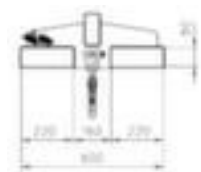

## Bauer lastarm

draagvermogen 2500 kg, lengte x  
breedte 2400 x 600 mm, kraanarm  
star, van staal gelakt in RAL2000  
geeloranje

Artikelnummer: 525849

### starre arm, zonder helling

lastarm

- draagvermogen 2500 kg
- lengte x breedte 2400 x 600 mm
- inrijhoogte x inrijbreedte 80 x 220 mm
- afstand vorkloffen 160 mm
- Met afglijdbeveiliging
- kraanarm star
- met 1 haak
- Niet kraanbaar
- van staal gelakt in RAL2000 geeloranje

## Technische details

hijswerktuig	hijswerktuig	hoogte vorkloffen	80 mm
hijswerktuigtype	lastopname	breedte vorkloffen	220 mm
last-handling	stapelaar- aanbouwapparaat	afstand vorkkoker	160 mm
stapelaar-	lastarm	materiaal	staal

## Dit past ook bij ...

142260		kraanvork, draagvermogen 3000 kg, vork hoogte x lengte x breedte 50 x 1000 x 120 mm, met automatische gewichtsbalans op het oog
350239		rondstrop met meerdere sprongen, draagvermogen enkelvoudig direct 1000 kg, nuttige lengte 1 m, aantal bundels: 1 stuks, van polyester in violet