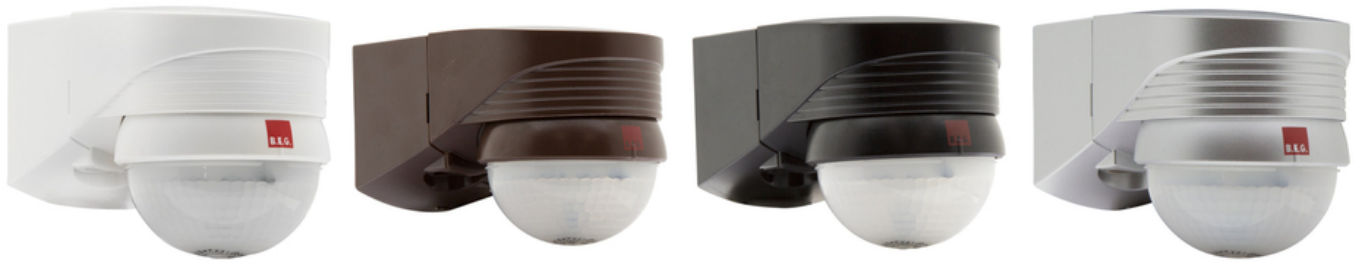

Bewegingsmelders voor buitentoepassingen - LC-plus

LC-plus 280

wit mat, overeenkomstig
RAL9010 , Code 91008

bruin mat,
overeenkomstig RAL8014
, Code 91018

zwart mat,
overeenkomstig RAL9005
, Code 91028

zilver mat,
overeenkomstig RAL9022
, Code 91048

Productinformatie

- Bewegingsmelders met ook een naar beneden gerichte detectie voor volledige monitoring
- Beweegbare sensorkep
- Extra functies met optionele afstandsbediening instelbaar
- Eenvoudige montage door de steeksokkel
- Detectiebereik kan met afdeklamellen worden verkleind
- Inclusief speciale sokkel voor buitenhoekmontage!
- Instellingen af fabriek 3 min en 20 Lux
- **Toepassingsvoorbeelden:**
buitenruimtes (ingangen/toegangswegen), parkeerplaatsen, parkeergarages, hoogbouwmagazijn

Technische gegevens

Spanning:	110 - 240 V AC 50 / 60 Hz
Afmetingen:	110 x 68 x 78 mm
Verbruik:	ca. 0,24 W
Detectiebereik:	horizontaal 280° (Plafondmontage)
Reikwijdte:	max. 16 m dwars max. 9 m frontaal
Detectiezone voor dwars	620 m ² / 2,5 m Montagehoogte

langs de melder lopen:**Montagehoogte** 2 m / 3 m / 2,5 m**min./max./aanbevolen:****Beschermingsgraad/-
klasse:** IP54 / Klasse II**Omgevingstemperatuur:** -25 °C tot +50 °C**Behuizing:** polycarbonaat, UV-bestendig**Kanaal 1 (lichtsturing)****Schakelvermogen:** 2000 W, $\cos \varphi = 1$
1000 VA, $\cos \varphi = 0,5$
300 W LED**Contacttype:** 1x μ -contact, maakcontact/NO**Nalooptijd:** 15 s - 16 min, impuls**Inschakeldrempel:** 2 - 500 Lux