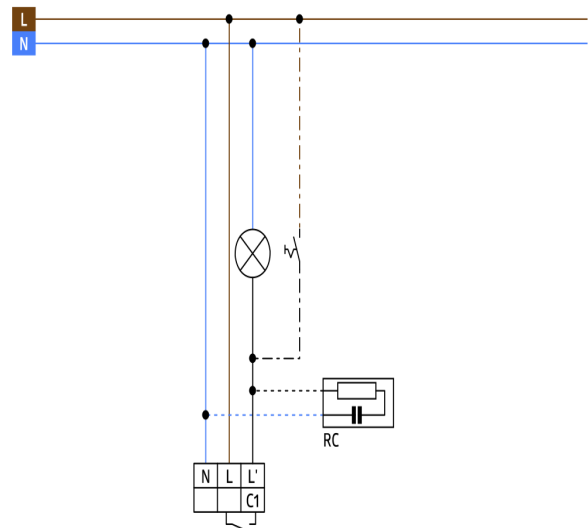

Afmetingen 91008

Afmetingen 91048

Afmetingen 91018

Afmetingen 91028

Detectie bereik

- 1: Dwars langs de melder lopen
- 2: Frontaal naar de melder lopen

Schakelschema

© 2022 B.E.G. Brück Electronic GmbH