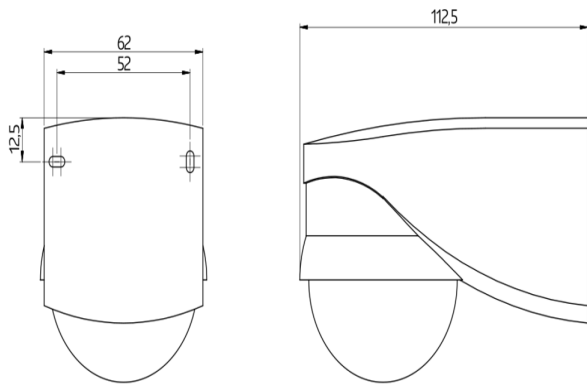

Technische gegevens

Spanning:	110 - 240 V AC 50 / 60 Hz
Afmetingen:	110 x 68 x 78 mm
Verbruik:	ca. 0,24 W
Detectiebereik:	horizontaal 280° (Plafondmontage)
Reikwijdte:	max. 16 m dwars max. 9 m frontaal
Detectiezone voor dwars	620 m ² / 2,5 m Montagehoogte

langs de melder lopen:**Montagehoogte** 2 m / 3 m / 2,5 m**min./max./aanbevolen:****Beschermingsgraad/-
klasse:** IP54 / Klasse II**Omgevingstemperatuur:** -25 °C tot +50 °C**Behuizing:** polycarbonaat, UV-bestendig**Kanaal 1 (lichtsturing)****Schakelvermogen:** 2000 W, $\cos \varphi = 1$
1000 VA, $\cos \varphi = 0,5$
300 W LED**Contacttype:** 1x μ -contact, maakcontact/NO**Nalooptijd:** 15 s - 16 min, impuls**Inschakeldrempel:** 2 - 500 Lux

Afmetingen 91008

Afmetingen 91048

Afmetingen 91018

Afmetingen 91028

Detectie bereik

- 1: Dwars langs de melder lopen
- 2: Frontaal naar de melder lopen

Schakelschema

© 2022 B.E.G. Brück Electronic GmbH