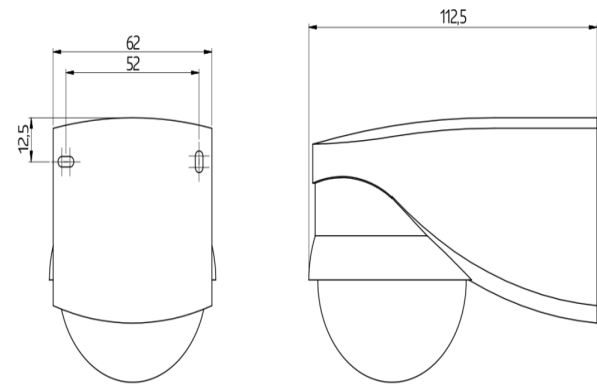

Technische gegevens

Spanning:	110 - 240 V AC 50 / 60 Hz
Afmetingen:	110 x 68 x 78 mm
Verbruik:	ca. 0,24 W
Detectiebereik:	horizontaal 280° (Plafondmontage)
Reikwijdte:	max. 16 m dwars max. 9 m frontaal
Detectiezone voor dwars	620 m ² / 2,5 m Montagehoogte

langs de melder lopen:**Montagehoogte** 2 m / 3 m / 2,5 m**min./max./aanbevolen:****Beschermingsgraad/-
klasse:** IP54 / Klasse II**Omgevingstemperatuur:** -25 °C tot +50 °C**Behuizing:** polycarbonaat, UV-bestendig**Kanaal 1 (lichtsturing)****Schakelvermogen:** 2000 W, $\cos \varphi = 1$
1000 VA, $\cos \varphi = 0,5$
300 W LED**Contacttype:** 1x μ -contact, maakcontact/NO**Nalooptijd:** 15 s - 16 min, impuls**Inschakeldrempel:** 2 - 500 Lux

Afmetingen 91008

Afmetingen 91048

Afmetingen 91018

Afmetingen 91028

Detectie bereik

- 1: Dwars langs de melder lopen
- 2: Frontaal naar de melder lopen

Schakelschema

© 2022 B.E.G. Brück Electronic GmbH