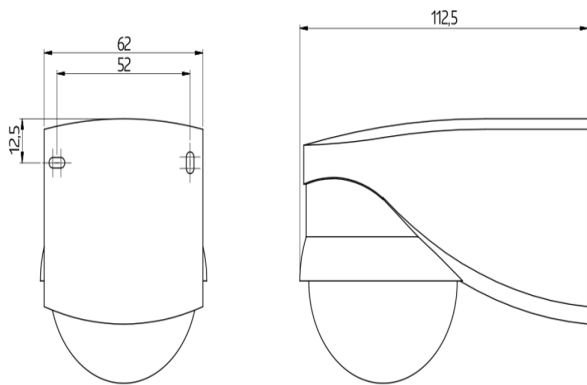

Technische gegevens

Spanning:	110 - 240 V AC 50 / 60 Hz
Afmetingen:	110 x 68 x 78 mm
Verbruik:	ca. 0,24 W
Detectiebereik:	horizontaal 280° (Plafondmontage)
Reikwijdte:	max. 16 m dwars max. 9 m frontaal
Detectiezone voor dwars	620 m ² / 2,5 m Montagehoogte

langs de melder lopen:**Montagehoogte** 2 m / 3 m / 2,5 m**min./max./aanbevolen:****Beschermingsgraad/-
klasse:** IP54 / Klasse II**Omgevingstemperatuur:** -25 °C tot +50 °C**Behuizing:** polycarbonaat, UV-bestendig**Kanaal 1 (lichtsturing)****Schakelvermogen:** 2000 W, $\cos \varphi = 1$
1000 VA, $\cos \varphi = 0,5$
300 W LED**Contacttype:** 1x μ -contact, maakcontact/NO**Nalooptijd:** 15 s - 16 min, impuls**Inschakeldrempel:** 2 - 500 Lux

Accessoires

Omschrijving	Kleur	Code	EAN-Code
IR-LC-plus	-	92095	4007529920952
IR-LC-Mini	-	92093	4007529920938
Beschermingskorf BSK (Ø 164 x 143 mm)	wit	92467	4007529924677
RC-filter	wit	10880	4007529108800
Mini RC-filter	zwart	10882	4007529108824
BLE-IR-Adapter	zwart	93067	4007529930678

Afmetingen 91008

Afmetingen 91048

Afmetingen 91018

Afmetingen 91028

Detectie bereik

- 1: Dwars langs de melder lopen
- 2: Frontaal naar de melder lopen

Schakelschema

© 2022 B.E.G. Brück Electronic GmbH