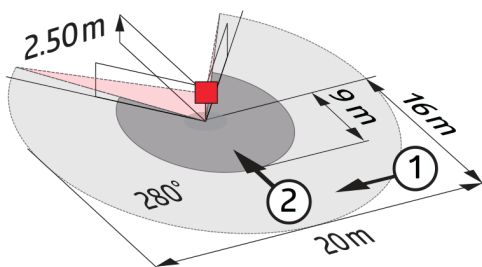

langs de melder lopen:**Montagehoogte** 2 m / 3 m / 2,5 m**min./max./aanbevolen:****Beschermingsgraad/-
klasse:** IP54 / Klasse II**Omgevingstemperatuur:** -25 °C tot +50 °C**Behuizing:** polycarbonaat, UV-bestendig**Kanaal 1 (lichtsturing)****Schakelvermogen:** 2000 W, $\cos \varphi = 1$
1000 VA, $\cos \varphi = 0,5$
300 W LED**Contacttype:** 1x μ -contact, maakcontact/NO**Nalooptijd:** 15 s - 16 min, impuls**Inschakeldrempel:** 2 - 500 Lux

Afmetingen 91008

Afmetingen 91048

Afmetingen 91018

Afmetingen 91028

Detectie bereik

- 1: Dwars langs de melder lopen
- 2: Frontaal naar de melder lopen

Schakelschema

© 2022 B.E.G. Brück Electronic GmbH