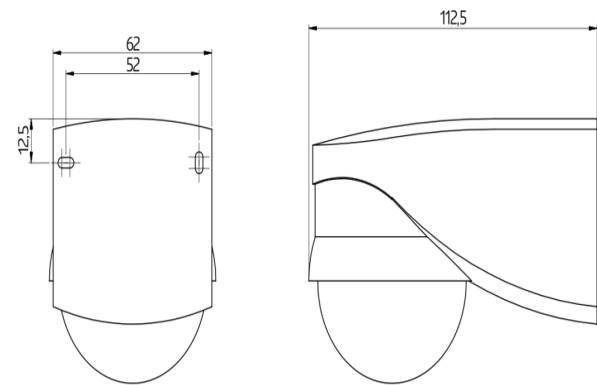

Technische gegevens

Spanning:	110 - 240 V AC 50 / 60 Hz
Afmetingen:	110 x 68 x 78 mm
Verbruik:	ca. 0,24 W
Detectiebereik:	horizontaal 280° (Plafondmontage)
Reikwijdte:	max. 16 m dwars max. 9 m frontaal
Detectiezone voor dwars	620 m ² / 2,5 m Montagehoogte

langs de melder lopen:**Montagehoogte** 2 m / 3 m / 2,5 m**min./max./aanbevolen:****Beschermingsgraad/-
klasse:** IP54 / Klasse II**Omgevingstemperatuur:** -25 °C tot +50 °C**Behuizing:** polycarbonaat, UV-bestendig**Kanaal 1 (lichtsturing)****Schakelvermogen:** 2000 W, $\cos \varphi = 1$
1000 VA, $\cos \varphi = 0,5$
300 W LED**Contacttype:** 1x μ -contact, maakcontact/NO**Nalooptijd:** 15 s - 16 min, impuls**Inschakeldrempel:** 2 - 500 Lux

Accessoires

Omschrijving	Kleur	Code	EAN-Code
IR-LC-plus	-	92095	4007529920952
IR-LC-Mini	-	92093	4007529920938
Beschermingskorf BSK (Ø 164 x 143 mm)	wit	92467	4007529924677
RC-filter	wit	10880	4007529108800
Mini RC-filter	zwart	10882	4007529108824
BLE-IR-Adapter	zwart	93067	4007529930678

Afmetingen 91008

Afmetingen 91048

Afmetingen 91018

Afmetingen 91028

Detectie bereik

- 1: Dwars langs de melder lopen
- 2: Frontaal naar de melder lopen

Schakelschema

© 2022 B.E.G. Brück Electronic GmbH