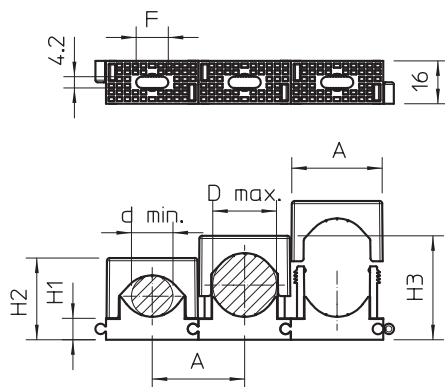

Technisch specificatieblad

Serieklem, lichtgrijs

Artikelnr. 2250071

Universele klem voor de afzonderlijke bevestiging van kabels, leidingen en buizen, alle maten kunnen naar behoefte onderling worden gekoppeld, met hechtvoet, sleufgat en voor het vastschroeven op schroefdraad M6.

Voor het lijmen van de polyamide klemmen op metselwerk en beton Impu-Fix-bandleiding snelhechtmiddel type 509 gebruiken.

*Grootte 3-7 niet geschikt om te schieten.

PA Polyamide

Stamgegevens

| | |
|-------------------------------|-----------------|
| Bestelnr. | 2250071 |
| Type | 2037 3-7 LGR |
| Omschrijving 1 | Rijg-druk-zadel |
| Dimensie | 3-7mm |
| Kleur | lichtgrijs |
| RAL-nummer | 7035 |
| Materiaal | Polyamide |
| Materiaal-afk. | PA |
| Kleinste verkoop-eenheid (VG) | 100,00 Stuk |
| Gewicht | 0,26 kg/100 st. |

Technisch specificatieblad

Serieklem, lichtgrijs

Artikelnr. 2250071

Technische gegevens

| | |
|--------------------------|-------------------------------------|
| Afmeting A | 14,50 mm |
| Afmeting d min. | 3,00 mm |
| Afmeting d max. | 7,00 mm |
| Afmeting F | 6,00 mm |
| Afmeting H1 | 7,50 mm |
| Afmeting H2 | 15,50 mm |
| Afmeting H3 | 19,50 mm |
| Rijgbaar | <input checked="" type="checkbox"/> |
| Aantal kabels/ buizen | 1,00 |
| Uitvoering | gesloten |
| Type bevestiging | Schroefgat |
| Halogeenvrij | <input checked="" type="checkbox"/> |
| Slagvast | <input type="checkbox"/> |
| Borgsysteem | <input checked="" type="checkbox"/> |
| Spanbereik D | 3,00 - 7,00 mm |