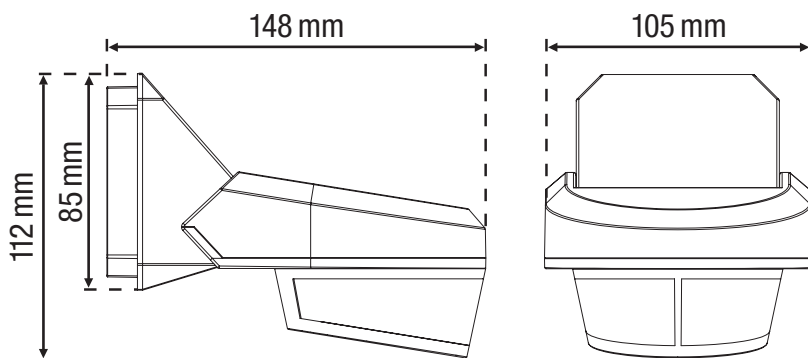

Detectiebereik

H	A Across	B Towards
2 m	16 m	8 m
3 m	16 m	8 m
4 m	16 m	8 m
5 m	16 m	8 m

230 V

stand-alone

300°

16 m vanop
een hoogte
van 3 m

2 - 5 m

opbouw

niko

Technische gegevens

Artikelnummer	351-26572
Voedingsspanning	230 Vac \pm 10 %, 50 Hz
Detector output	230 V (ON/OFF)
Maximale nominale waarde vermogenschakelaar	10 A (beperkt door nationale regelgeving voor installaties)
Relaiscontact	N.O. (max. 8,7 A), potentiaalvrij
Maximale belasting gloei- en halogeenlampen ($\cos\phi=1$)	2000 W
Maximale belasting fluorescentielampen ($\cos\phi \geq 0,5$)	1000 VA
Maximale belasting spaarlampen (CFLi)	300 W
Maximale belasting ledlampen 230 V	300 W
Bereik lichtintensiteit	5 lux – 2000 lux
Aantal kanalen	1 kanaal
Uitschakelvertraging	pulse, 10 s – 20 min
Detectiehoek	300 °
Detectiebereik (PIR)	16 m vanop een hoogte van 3 m
Omgevingstemperatuur	-20 – +50 °C
Montage	opbouw
Montagehoogte	2 – 5 m
Afmetingen zichtbaar (HxBxD)	148 mm
Afmetingen (HxBxD)	112 x 105 x 148 mm
Beschermingsgraad	IP54
Markering	CE

Afmetingen

Aansluitschema