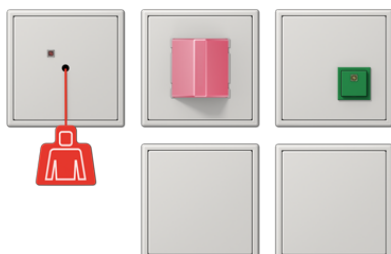

Productdatablad

MiVa-set met UPS

Artikelnr.

NRS LS 0834-2 LG

MiVa-set met UPS

bestaande uit een trekimpulsgever, lichtsignaal, afzetknop, netvoeding en UPS-module (schroefbevestiging)
 compleet met afdekramen 1-voudig
 Montage-instructie UPS-module: extra diepe inbouwdoos gebruiken

Noodoproepsysteem

Het noodoproepsysteem is bedoeld voor hulp-oproepen in invalidetoiletten. Het voldoet aan veiligheidseisen van DIN VDE 0834.

Het noodoproepsysteem is modulair opgebouwd.

De MiVa-set bestaat uit de volgende componenten:

- Trekimpulsgever

Via een gemakkelijk bereikbaar trekkoord kan in bad- of toiletruimte een hulp-oproep gegeven worden. De trekimpulsgever kan ook in het midden van de ruimte aan het plafond gemonteerd worden, zodat deze altijd goed bereikbaar is. Een succesvolle hulp-oproep wordt bevestigd door een rood signaleringslampje op de impulsgever.

- Lichtsignaal

Het lichtsignaal kan bijvoorbeeld buiten naast de deur van de toiletruimte geïnstalleerd worden. Een hulp-oproep wordt hier optisch, door middel van een rode led, en akoestisch, door een zoemer 90 dB(A), gesignaleerd. Beide signalen kunnen van continue licht en continue toon omgezet worden naar knipperend licht en pulserende toon.