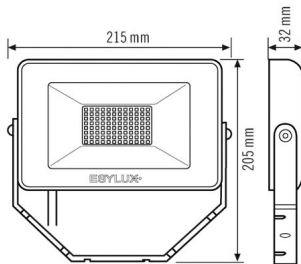

BASIC OFL TR 3000 840 BK

Artikelnummer   **GTIN**
EL10810701   4015120810701

Maattekening