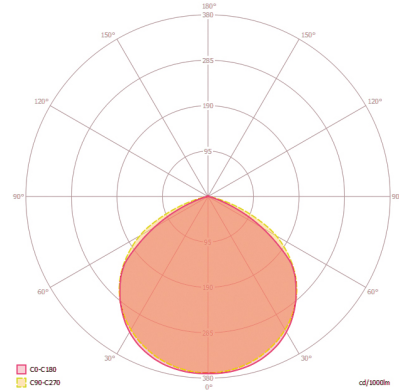

Technische gegevens

ALGEMEEN	
Apparaatcategorie	Schijnwerpers
Productinformatie	De schijnwerpers zijn bedoeld voor gebruik buitenshuis. Bij gebruik binnen (bijv. onder het plafond) kan de warmte eventueel niet voldoende worden afgevoerd.
Op afstand te bedienen	–
Conformiteit	CE, EAC, RoHS, AEEA
Garantie	3 jaar
BEVESTIGING	
Montagevariant	Opbouw
Montageplaats	Wand
Type aansluiting	Open eind
Aansluitbare kabeldiameter	0,75 – 2,5 mm ²
Aantal contacten	3
Lengte aansluitkabel	0,8 m
BEHUIZING	
Afmetingen	Lengte 215 mm x Breedte 205 mm x Hoogte/diepte 32 mm
Gewicht	849 g
Materiaal	Aluminium en UV-gestabiliseerde kunststof
Beschermingsgraad	IP65
Toegestane omgevingstemperatuur	-25 °C...+40 °C
Kleur	zwart, overeenkomstig RAL 9005
Gloeidraadtest volgens IEC 60695-2-10	650 °C

ELEKTRISCHE UITVOERING	
Besturingssysteem	ON/OFF
Beschermingsklasse	I
Nom. spanning	220 – 240 V AC / 50 – 60 Hz
VERLICHTING	
Diffusor	helder
Lichtuittreding	direct
Stralingshoek	120 °
Unified Glare Rating	< 30
Flikkerfactor	<30%
Nominaal vermogen P	30 W
Lichtstroom	3000 lm
Lichtopbrengst	100 lm/W
Kleurtemperatuur	4100 K
Kleurweergave-index Ra	> 80
Kleurtolerantie	3 SDCM
Color Quality Scale	>80
Nominale levensduur L70B10 Bij 25 °C	55000 h
Nominale levensduur L70B50 Bij 25 °C	55000 h
Nominale levensduur L80B10 Bij 25 °C	40000 h
Nominale levensduur L80B50 Bij 25 °C	40000 h
Nominale levensduur L90B10 Bij 25 °C	25000 h
Nominale levensduur L90B50 Bij 25 °C	25000 h
Fotobiologische veiligheid	RG0

BASIC OFL TR 3000 840 BK

Artikelnummer **GTIN**
EL10810701 4015120810701

Maattekening

Lichtverteilungskurve_Bild (web)

Schakelschema

Standardschema

Gedetailleerde productbeschrijving

- De compacte schijnwerper OFL BASIC is geschikt voor de ruimtebesparende verlichting van verkeersroutes, garages en plaatsen of de verlichting van gevels en borden
- LED schijnwerper met compacte aluminium behuizing voor onopvallende montage, zwart
- LED vermogen 30 W
- Kleurtemperatuur 4000 K (neutraalwit)