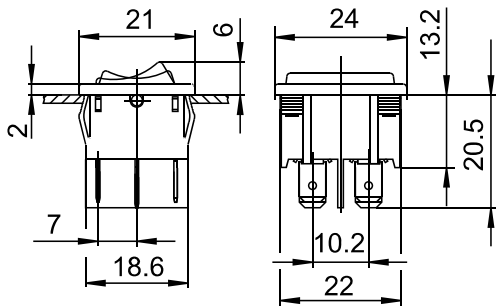

WIPPSCHALTER

PRODUKTNUMMER 1809.1302

TECHNISCHE DATEN

Produktnummer	1809.1302	
Betätigerfarbe / Bedruckung		
Produktfamilie	Wippschalter	
Betätigungsart	direkt	
Gewicht	7.000 g	
ROHS Konform	ja	
Schaltfunktion	Umschalter mit AUS-Stellung in der Mitte (DPDT - Center OFF)	
Material fester Kontakt	Cu versilbert	
Polzahl	2 - polig	
Anschlüsse	Steckanschluss, 4.8 x 0.8	
Mechanische Lebensdauer	5E4	
Schaltleistung IEC	6 (2) A 250 V AC 1E4	
Schaltleistung Nordamerika	6 A 125 - 250 V AC 1/8 HP	
Übergangswiderstand (Neuzustand)	< 100 (1 A 12 V DC) mOhm	
Isolationswiderstand (Neuzustand)	> 100 (500 V DC) MOhm	
Spannungsfestigkeit bei 250 V	→ Funktionsisolierung / Basisisolierung	1 500 V
	→ verstärkte Isolierung	3 000 V
	→ kleiner Kontaktabstand	500 V
Kriechstromfestigkeit	250 PTI	
Isolationsabstand	nach EN 61058 für verstärkte bzw. doppelte Isolierung	
Schutzart	→ Anschluss	IP 40
	→ Betätiger	IP 40
Temperaturbereich	→ Anschlussseite	-20 °C ... +100 °C
Temperaturbereich	→ Betätigungsseite min.	-20 °C ... +55 °C
Lagertemperatur	-40 °C ... +80 °C	
Entflammbarkeit	UL 94 V-2	
Glühdrahttesttemperatur	850 °C	
Betätiger und Zusatzbetätiger	Wippe: PA, schwarz	

Gehäusebeschreibung	Gehäuse: PA, schwarz	
Anschlussoberfläche	→ Lageranschluss → Außenanschluss	versilbert versilbert
Kontaktmaterial	Ag	
Kontaktabstand	< 3 mm	
Rating Code UL	R 58	
Kontaktart	Abhebekontakt	
Aufsteckkraft der Steckhülsen	≤ 80 N	
Prüfzeichen	CSA / ENEC 05 / UL	
Geeignet für Geräte der Schutzklasse	II	
Sonstiges	Tastfunktion beidseitig	
Zusatzbeschriftung	Herstellort, - jahr, - woche nach DIN EN 60062	
Befestigungsart	Rastbefestigung	
Verschmutzungsgrad	3	
Lagervariante	●	

PRODUKTBILD

(Abbildung ähnlich)

ZEICHNUNGEN

	X	Y	Z
0.75 ... 1.25	19.2 -0.1	21.9 +0.1	
1.25 ... 2	19.4 -0.1	21.9 +0.1	
2 ... 3	19.8 -0.1	21.9 +0.1	

X = Gerätewanddicke

Technische Änderungen behalten wir uns vor. Alle Maßangaben sind unverbindlich.
Detaillierte Spezifikationen erhalten Sie gerne auf Anfrage.