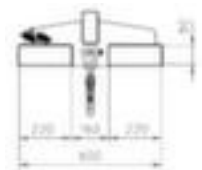

Bauer Lastarm

Traglast 1000 kg, Länge x Breite 2400 x 600 mm, Kranarm starr, Aus Stahl mit Lackierung in RAL5012 Lichtblau

Artikelnummer: 525845

Bauer Lastarm

starrer Arm, ohne Neigung

Lastarm

- Traglast 1000 kg
- Länge x Breite 2400 x 600 mm
- Einfahrhöhe x Einfahrbreite 80 x 220 mm
- Einfahrtaschenabstand 160 mm
- Mit Abrutschsicherung
- Kranarm starr
- Mit 1 Haken
- Nicht kranbar
- Aus Stahl mit Lackierung in RAL5012 Lichtblau

Technische Details

Hebegerät	Hebezeug	Einfahrtaschenhöhe	80 mm
Hebezeugtyp	Lastaufnahme	Einfahrtaschenbreite	220 mm
Last-Handling	Stapler-Anbaugerät	Abstand Einfahrtaschen	160 mm
Stapler-Anbaugerät	Lastarm	Material	Stahl
Traglast (max.)	1000 kg	Oberfläche	lackiert

Länge	2400 mm	Farbe	blau // RAL5012
Breite	600 mm	Farbe Ausführung	blau // RAL5012
Arm Funktion	starr	Sicherheitsausstattung Hebezeuge	Abrutschsicherung
Last-Handling Ausstattung	1 Haken	Gewicht	53 kg
Kranbar	Nicht kranbar		

Dazu passt auch ...

142260		Krangabel, Traglast 3000 kg, Gabel Höhe x Länge x Breite 50 x 1000 x 120 mm, mit automatischem Gewichtsausgleich an der Öse
350239		Rundschlingen-Gehänge, Traglast einfach direkt 1000 kg, Nutzlänge 1 m, Strangzahl: 1 Stück, aus Polyester in violett