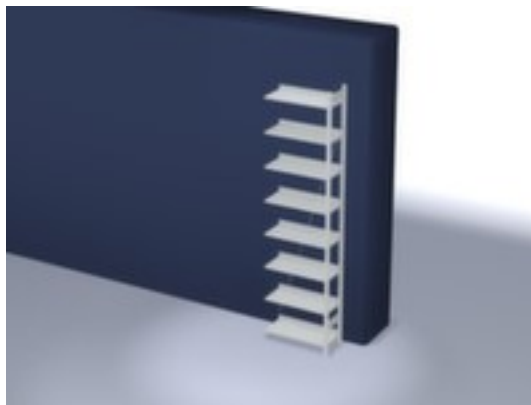

hofs

Aktenregal - Anbaufeld

Höhe x Breite x Tiefe 2700 x 760 x 335 mm, Feldlast 850 kg / Fachlast 60 kg, 8 Ebene(n) mit Böden aus Stahlblech / 8 Ordnerhöhen, Nutzung einseitig, Ständer verzinkt mit Kunststoffbeschichtung in RAL7035 Lichtgrau, Ebenen verzinkt mit Kunststoffbeschichtung in RAL7035 Lichtgrau

Artikelnummer: 663835

hofs Akten-Steckregal

Anbauregal

hofs Aktenregal - Anbaufeld

- Geeignet für Archivräume
- Stecksystem
- Höhe x Breite x Tiefe 2700 x 760 x 335 mm
- Feldlast 850 kg / Fachlast 60 kg
- Fach Breite x Tiefe 750 x 300 mm
- 8 Ebene(n) mit Böden aus Stahlblech / 8 Ordnerhöhen
- Ebenen mit Anschlagkante und seitlicher Bodenabkantung der

oberen Fachebene

- Im Raster von 25 mm verstellbar
- Nutzung einseitig
- Hohe Stabilität in Längsrichtung durch Diagonalverstrebenungen
- Konstruktion aus Stahl
- Ständer verzinkt mit Kunststoffbeschichtung in RAL7035 Lichtgrau
- Ebenen verzinkt mit Kunststoffbeschichtung in RAL7035 Lichtgrau
- Lieferumfang: Anbauregal mit 1 Ständerrahmen, Diagonalverstrebenungen und Ebenen gem. Angebot
- Die Anlieferung erfolgt zerlegt
- Sicherheit bzgl. Material, Konstruktion und Statik im betrieblichen Einsatz durch Gütezeichen RAL-RG 614/1 (H44) bestätigt
- 5 Jahre Garantie