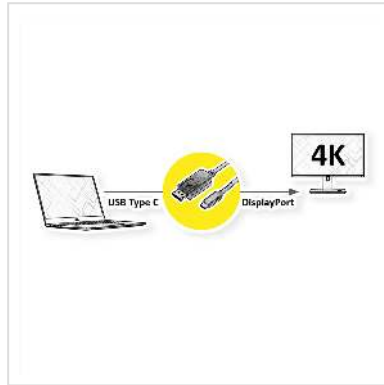

# ROLINE USB type C - DisplayPort adapterkabel, v1.2, M/M, 2 m

|                          |               |
|--------------------------|---------------|
| <b>Art.nr.</b>           | 11.04.5846    |
| <b>Fabrikant</b>         | ROLINE        |
| <b>Art.nr. fabrikant</b> | 11.04.5846    |
| <b>EAN (een stuk)</b>    | 7611990145867 |

**roline**  
Designed for Professionals

**Sluit elke DisplayPort monitor of projector met DisplayPort aansluiting aan op uw PC of laptop met een USB type C aansluiting.**

- USB 3.1 type C naar DisplayPort adapterkabel, voor bijvoorbeeld Macbook, Ultrabook, Notebook, Laptop of PC.
- Maximale resolutie tot 3840 x 2160 bij 60Hz
- Aansluiting: USB type C Male en DisplayPort Male
- DisplayPort versie 1.2 voor een hogere resolutie, hogere fps en meer kleurdiepte.
- Compliant DP v1.2 (max. 4096 x 2560 @60Hz)

## Technische specificaties

|                         |                                  |
|-------------------------|----------------------------------|
| Producent               | ROLINE                           |
| Produkt groep           | Adapter, Terminatoren, Converter |
| Produkt type            | USB-DisplayPort Adapter          |
| Kleur                   | zwart                            |
| Lengte                  | 2 m                              |
| Max. Resolutie          | 3840 x 2160 @60Hz (4K, UHD-1)    |
| Aansluiting kant 1 (PC) | USB type C Male                  |