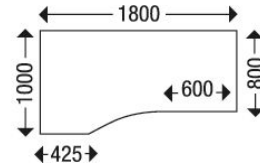

Artikelnummer: 293910

Kurzbeschreibung: Schäfer Shop Genius
Freiformschreibtisch MODENA FLEX, Ansatz links,
B 1800 mm, Ahorn

Langbeschreibung: Der Freiformschreibtisch MODENA FLEX hat ein stabiles 4-Fuss-Rechteckrohrgestell und ist mit Ansatz rechts oder links erhältlich. Mit einer Breite von 1800 mm und einer Tiefe von 800 bzw. 1000 mm passt der Freiformschreibtisch MODENA FLEX perfekt zur gleichnamigen Büromöbelserie des Schäfer Shops. [BR]Funktional und schnörkellos im Design, bietet Ihnen der hochwertige Freiformschreibtisch MODENA FLEX viele Einsatzmöglichkeiten. Das 4-Fuss-Rechteckrohrgestell ist aus hochwertigem, in Weissalu pulverbeschichtetem Stahl gefertigt und höhenverstellbar von 720 bis 820 mm. Die Seitenteile sind standardmässig n-förmig, Seitenteile mit nach innen versetzten Tischbeinen einseitig oder zweiseitig, die für mehr Beinfreiheit bei der Verkettung von Tischen sorgen, sind optional bestellbar. Auf dem stabilen Gestell ruht eine optisch schwebende Tischplatte aus Dreischicht-Gütefeinspanplatte der Stärke 25 mm, die zum Schutz vor Stößen zusätzlich mit einem 2 mm Kantenumleimer gearbeitet ist. Die Platte wird ganz nach Wunsch mit Ansatz rechts oder links geliefert. Beistellschränke oder Beistellcontainer können so bündig neben Ihren Arbeitsplatz gestellt werden, wodurch Sie mehr Stauraum in Reichweite und zusätzliche Ablagefläche gewinnen. Ausserdem haben Sie bei den Tischplatten, die zusätzlich mit Kabeldurchlässen ausgerüstet sind, die Wahl zwischen verschiedenen attraktiven Ausführungen aus dem Schäfer Dekorsystem. Der Freiformschreibtisch MODENA FLEX ist insgesamt 1800 mm breit und 800 bzw. 1000 mm tief. Im Schäfer Shop erhalten Sie auch das passende Zubehör zum Freiformschreibtisch MODENA FLEX, z. B. Kabelkanäle, Blenden, CPU-Halter und Druckertablar. Die Montage des Tisches ist inklusive. 4-Fuss-Rechteckrohrgestell, aus hochwertigem Stahl, pulverbeschichtet in Weissalu (RAL 9006), mit Höhenverstellern von 650 - 850 mm Gestell-Seitenteile n-förmig, Seitenteile mit nach innen versetztem/n Tischbein/Tischbeinen, einseitig, sind optional bestellbar Tischplatten aus E1 Gütefeinspanplatte, 25 mm, melaminharzbeschichtet, 2 mm Kantenumleimer, mit Kabeldurchlässen, schwebende Optik Mit Ansatz rechts oder links Schäfer-Dekorsystem, passend zum Schranksystem Tetris Solid, Tetris Wood und Tetris Wall Made in Germany Montage inklusive Optional bestellbares Zubehör: Kabelkanäle, Blenden, CPU-Halter und Druckertablar Masse: B 1800 mm x T 800/1000 mm