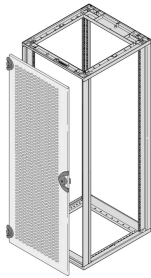

26230-084 PERFORIERTE STAHLTÜR, FÜR NOVASTAR, 16 HE, RAL 7035

PRODUKTBESCHREIBUNG

Front-und rückseitig montierbar

Perforiert (60 % Luftdurchtrittsöffnung)

Öffnungswinkel 180°

Schloss mit Schlüssel (2233x)

PRODUKTMERKMALE

Produkttyp: Schranktür

Produktfamilie: Novastar

Typ: Stahltür, perforiert

Farbe: Hellgrau

Farbecode: RAL 7035

Höhe: 16 U

Höhe: 732,9 mm

Breite (mm): 553 mm