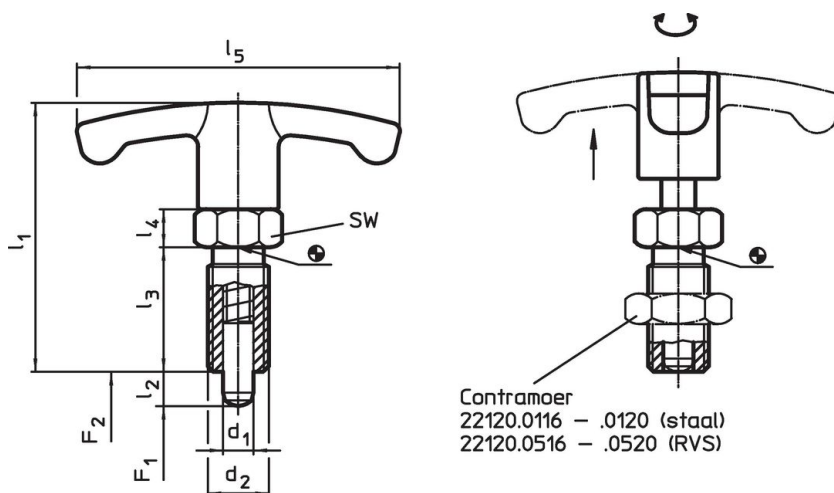

### Montage

De inschroefdiepte kan met afstandsrings (EH 22120.) aangepast worden.

### Bestelinformatie

Afmetingen							SW	Veerkracht <sup>1)</sup>		Temperatuur		Artikelnr.	
d <sub>1</sub>	l <sub>2</sub>	d <sub>2</sub>	l <sub>1</sub>	l <sub>3</sub>	l <sub>4</sub>	l <sub>5</sub>	SW	F <sub>1</sub>	F <sub>2</sub>	min.	max.		
-0,02 -0,05							[mm]	[N]	[N]	[°C]		[g]	
Roestvast staal													
8	12	M16 x 1,5	59	26	8	59	17	8,5	28	-30	80	65	22110.0926