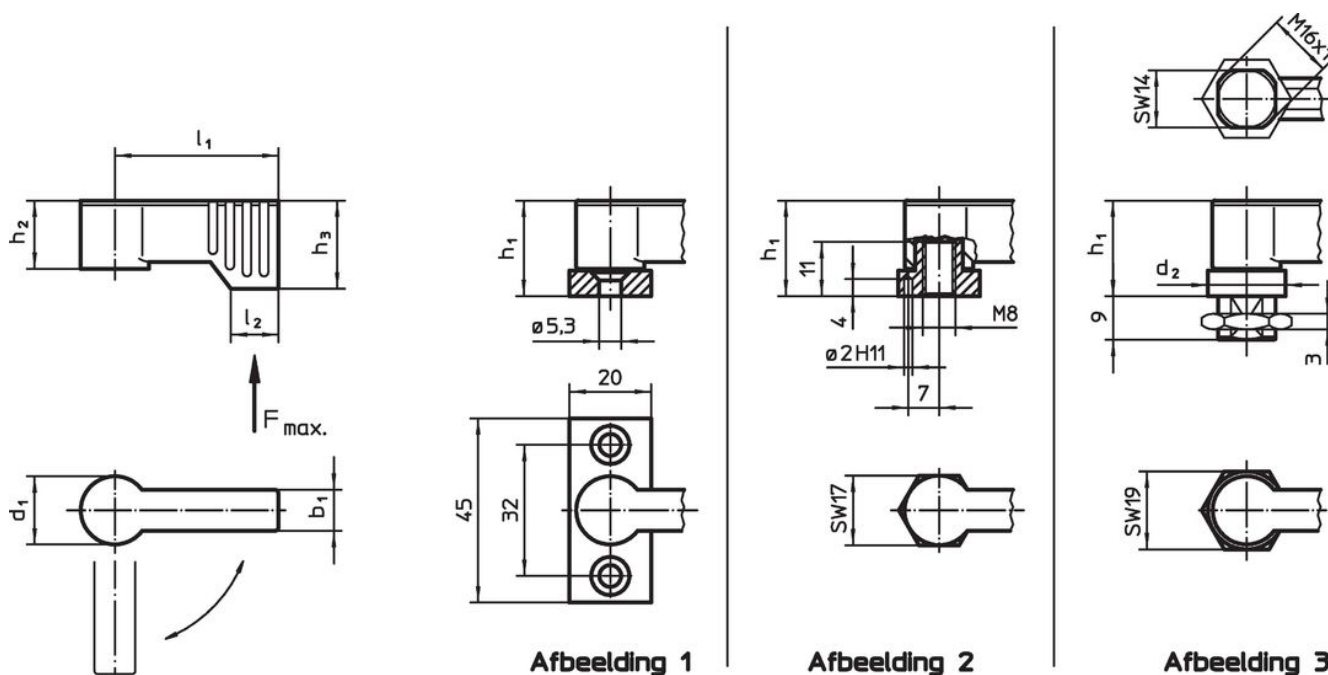

### Productbeschrijving

Voor het vergrendelen van deuren, laden, maar ook te gebruiken als transporthulp etc. De verdraaiing is 4 x 90° vergrendelbaar.

### Bestelinformatie

d <sub>1</sub>	l <sub>1</sub>	b <sub>1</sub>	d <sub>2</sub>	Afmetingen				l <sub>2</sub>	Belastbaarheid F max. [N]	[g]	Artikelnr.
				h <sub>1</sub> ~ [mm]	h <sub>2</sub> ~	h <sub>3</sub> min.					
met buitendraad – Afbeelding 3, zilver											
17	40	10	19	22	16,5	21,5	11	450	69	24101.0261	