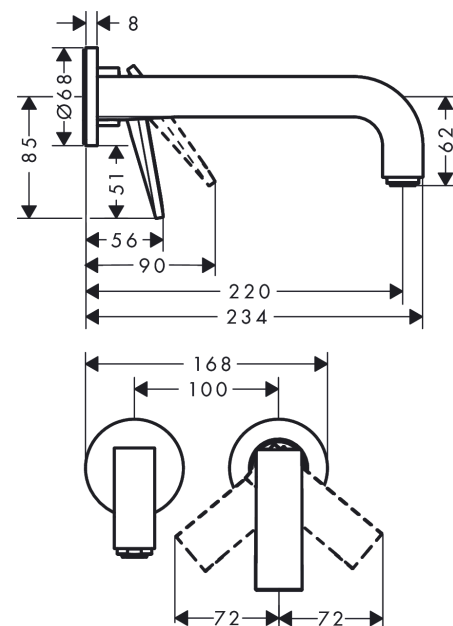

AXOR Citterio

Einhebel-Waschtischmischer Unterputz für Wandmontage mit Hebelgriff, Auslauf 220 mm und Rosetten - Rautenschliff

Oberfläche: **Brushed Bronze** Artikelnummer: **39181140**

Merkmale

- besteht aus: Einhebel-Waschtischmischer Unterputz für Wandmontage, Ablaufgarnitur
- Ausladung: 220 mm
- Griffvariante: Hebelgriff
- Strahlart: Normalstrahl
- maximale Durchflussmenge bei 3 bar: 5 l/min
- Keramikmischsystem
- für Durchlauferhitzer geeignet
- unverschleißbare Ablaufgarnitur
- Anschlussart: Grundkörper
- Anschlussgröße: DN15
- Griff rechts oder links positionierbar, abhängig von der Installation des Grundkörpers
- EU-Taxonomie: max. 6 l/min - wesentlicher Beitrag (SC) möglich
- DVGW_NW-6512DM0557
- PA-IX 17510/IO

Technologie

Designpreise

Zertifikate / Nachhaltigkeit

Produktabbildung

Maßzeichnung

AXOR Citterio

Einhebel-Waschtismischer Unterputz für Wandmontage mit Hebelgriff, Auslauf 220 mm und Rosetten - Rautenschliff

Oberfläche: **Brushed Bronze** Artikelnummer: **39181140**

Durchflussdiagramm