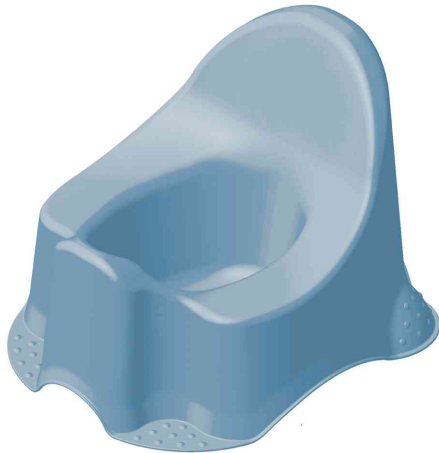

## Comfort Babytopf "frank pure"

- anatomisch geformter Babytopf
- ideal zum komfortablen und sicheren Toiletentraining
- Oberfläche und FüÙe gummiert für erhöhte Sicherheit
- einfache Reinigung: Abwischen mit feuchtem Tuch oder Schwamm
- hochwertiger, stabiler Kunststoff (PP)
- belastbar bis max. 15 kg

In der Serie "pure" finden Sie noch viele weitere Produkte!

Comfort Babytopf "frank pure", nordic-blue

Comfort Babytopf "frank pure", nordic-pink

Produkt	Ausführung	MaÙe	Material	Farbe	Hersteller- Nummer	Bestell- Nummer
Babytopf "frank pure"		(B)250 x (T)300 x (H)220 mm (B)250 x (T)300 x (H)220 mm	PP PP	nordic-blue nordic-pink	1006068000000 1006058100000	6441313 6441312