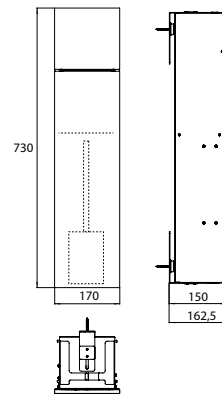

PRODUKTINFORMATION

WC-Modul - Unterputzmodell schwarz-matt

Art.-Nr.9755 514 00

mit Fächern für Reserverolle oder Feuchtpapierbox, WC-Papier und integrierter Toilettenbürstengarnitur. Türanschlag links.