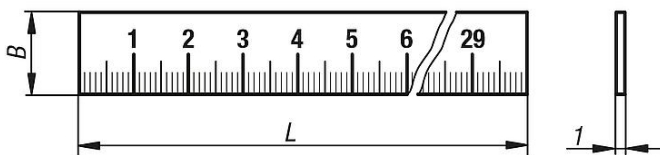

Maßstäbe Edelstahl, selbstklebend

Artikelbeschreibung/Produktabbildungen

Beschreibung

Werkstoff:
Edelstahl 1.4310.

Ausführung:
blank.

Hinweis:
Maßstäbe aus Edelstahl in starrer Ausführung mit selbstklebender Rückseite.
Querschnitt 15 x 1 mm.

Mattierte Oberfläche und tiefschwarze kontrastreiche Skalierung. Die Skalierung ist tiefgelasert.

Auf Anfrage:

- Nullpunkt rechts/unten oder mittig
- Skalierung oben/rechts oder beidseitig
- andere Längen

Zeichnungen

Einbaulage horizontal

Einbaulage vertikal

Artikelübersicht

Bestellnummer	Befestigungsart	Produkttyp	Ausführung 1	Nullpunkt	Teilung	Skalierung	B	H	L
K0759.000010X0300	selbstklebend	Maßstab	horizontal	links	1 mm	unten	15	1	300
K0759.000010X0500	selbstklebend	Maßstab	horizontal	links	1 mm	unten	15	1	500
K0759.000010X0700	selbstklebend	Maßstab	horizontal	links	1 mm	unten	15	1	700
K0759.000010X1000	selbstklebend	Maßstab	horizontal	links	1 mm	unten	15	1	1000
K0759.010010X0300	selbstklebend	Maßstab	vertikal	oben	1 mm	links	15	1	300
K0759.010010X0500	selbstklebend	Maßstab	vertikal	oben	1 mm	links	15	1	500
K0759.010010X0700	selbstklebend	Maßstab	vertikal	oben	1 mm	links	15	1	700
K0759.010010X1000	selbstklebend	Maßstab	vertikal	oben	1 mm	links	15	1	1000