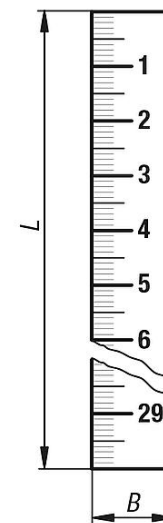

Maßstäbe Edelstahl, selbstklebend

Artikelbeschreibung/Produktabbildungen

Beschreibung

Werkstoff:
Edelstahl 1.4310.

Ausführung:
blank.

Hinweis:
Maßstäbe aus Edelstahl in starrer Ausführung mit selbstklebender Rückseite.
Querschnitt 15 x 1 mm.

Mattierte Oberfläche und tiefschwarze kontrastreiche Skalierung. Die Skalierung ist tiefgelasert.

Auf Anfrage:

- Nullpunkt rechts/unten oder mittig
- Skalierung oben/rechts oder beidseitig
- andere Längen

Zeichnungen

Einbaulage horizontal

Einbaulage vertikal

Artikelübersicht

Bestellnummer	Befestigungsart	Produkttyp	Ausführung 1	Nullpunkt	Teilung	Skalierung	B	H	L
K0759.000010X0300	selbstklebend	Maßstab	horizontal	links	1 mm	unten	15	1	300
K0759.000010X0500	selbstklebend	Maßstab	horizontal	links	1 mm	unten	15	1	500
K0759.000010X0700	selbstklebend	Maßstab	horizontal	links	1 mm	unten	15	1	700
K0759.000010X1000	selbstklebend	Maßstab	horizontal	links	1 mm	unten	15	1	1000
K0759.010010X0300	selbstklebend	Maßstab	vertikal	oben	1 mm	links	15	1	300
K0759.010010X0500	selbstklebend	Maßstab	vertikal	oben	1 mm	links	15	1	500
K0759.010010X0700	selbstklebend	Maßstab	vertikal	oben	1 mm	links	15	1	700
K0759.010010X1000	selbstklebend	Maßstab	vertikal	oben	1 mm	links	15	1	1000