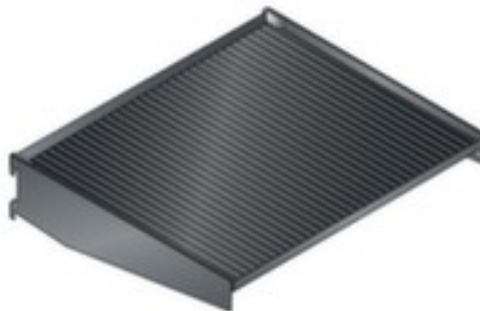

LISTA

corbeille à courrier pour chariots d'atelier

largeur x profondeur 380 x 310 mm, en acier avec finition époxy résistante aux chocs et aux rayures en noir

Numéro d'article: 182342

LISTA corbeille à courrier

pour chariots d'atelier

corbeille à courrier pour chariots d'atelier

- largeur x profondeur 380 x 310 mm
- en acier avec finition époxy résistante aux chocs et aux rayures en noir

Détails techniques

type de meuble	armoire	profondeur	310 mm
type d'armoire	accessoires	matériau	acier
type de chariot	accessoires	surface	finition peinture époxy
Accessoires pour	chariots d'atelier	couleur	noir
largeur	380 mm	Poids	21 kg