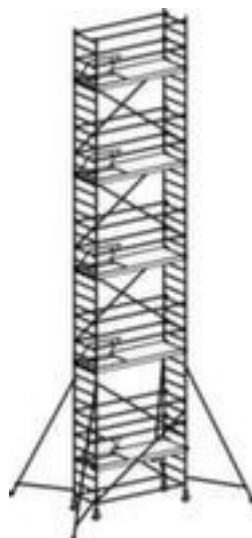

Hymer échafaudage roulant 8771

hauteur de portée 11,4 m, hauteur d'échafaudage 10,64 m, 5 mezzanine(s) mod., 1 passage ouvert par mezzanine modulaire, hauteur 9,4 m, mezzanine mod. largeur x profondeur 2450 x 650 mm, échafaudage en aluminium

Numéro d'article: 231396

HYMER

10
YEARS
WARRANTY

échafaudage roulant

- hauteur de portée 11,4 m
- hauteur d'échafaudage 10,64 m
- 5 mezzanine(s) mod., 1 passage ouvert par mezzanine modulaire
- hauteur 9,4 m, mezzanine mod. largeur x profondeur 2450 x 650 mm
- 10 x 8 échelons
- avec mezzanine modulaire résistante aux intempéries et antidérapante et élévateur HYMER pour faciliter le montage et le démontage des diagonales et des entretoises
- application sûre grâce à rambarde périphérique et 4 potences télescopiques
- rehausse avec décalage en hauteur possible

- avec 4 roulettes pivotantes à hauteur réglable
- échafaudage en aluminium
- force mezzanine modulaire jusqu'à 200 kg
- rehausse rapide grâce à des fermetures à clic
- assurance qualité selon DIN EN 1004
- 10 années de garantie
- poids 313 kg

Détails techniques

technique de montée	échafaudage	soubassement	4 roulettes pivotantes à hauteur réglable
type d'échafaudage	échafaudage roulant	force mezzanine modulaire	200 kg
matériau échafaudage	aluminium	équipement échafaudage	mezzanine modulaire résistante aux intempéries et antidérapante, élévateur HYMER pour faciliter le montage et le démontage des d
Hauteur d'échafaudage	10,64 m	fonction échafaudage	rehausse avec décalage en hauteur possible
hauteur	9,4 m	équipement de sécurité échafauda	rambarde périphérique et 4 potences télescopiques
Hauteur d'accès	11,4 m	Mode de montage	rapide grâce à des fermetures à clic
nombre de mezzanines modulaires	5	rabattable	non
largeur de mezzanine modulaire	2450 mm	roulant	oui
profondeur de mezzanine modulair	650 mm	rambardes	double face
nombre d'échelons	10 x 8	norme	selon DIN EN 1004
passages	1 passage ouvert par mezzanine modulaire	garantie	10 années
profondeur	800 mm	Poids	313 kg