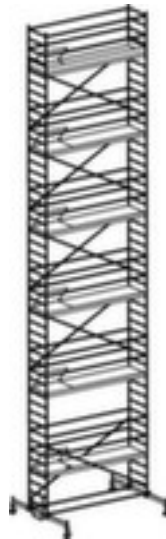

Hymer rolsteiger 8171

reikhoogte 13,6 m, steigerhoogte
12,82 m, 6 platform(s), per platform 1
luik, standhoogte 11,6 m, platform
breedte x diepte 2950 x 650 mm,
steiger van aluminium

Artikelnummer: 231409

HYMER

rolsteiger

- reikhoogte 13,6 m
- steigerhoogte 12,82 m
- 6 platform(s), per platform 1 luik
- standhoogte 11,6 m, platform breedte x diepte 2950 x 650 mm
- 12 x 8 sporten
- met weerbestendig en antislip platform en HYMER-lifter voor het gemakkelijk in- en uithangen van diagonale en normale schoren
- veilig in gebruik door rondom lopende balustrade
- zijdelings verplaatsen op de traverse voor werkzaamheden aan de wand
- met 4 in hoogte verstelbare zwenkwielen

- steiger van aluminium
- opbouw snel door praktische kliksluitingen
- conform DIN EN 1004
- 10 jaar garantie
- gewicht 493,6 kg

Technische details

stijgtechniek	steiger	onderbouw	4 in hoogte verstelbare zwenkwielen
steigertype	rolsteiger	platform belastbaar tot	200 kg
materiaal steiger	aluminium	steiger uitrusting	weerbestendig, antislip platform, HYMER-lifter voor het gemakkelijk in- en uithangen van diagonale en normale schoren
steigerhoogte	12,82 m	steiger functie	zijdelings verplaatsen op de traverse voor werkzaamheden aan de wand
standhoogte	11,6 m	veiligheidsuitrusting steiger	rondom lopende balustrade
	13,6 m	opbouw	snel door praktische kliksluitingen
platforms aantal	6	in-/uitklapbaar	nee
breedte platform	2950 mm	verrijdbaar	ja
diepte platform	650 mm	balustrade	beide zijden
doorgangen	per platform 1 luik	norm	conform DIN EN 1004
sporten aantal	12 x 8	garantie	10 jaar
diepte	800 mm	gewicht	493,6 kg