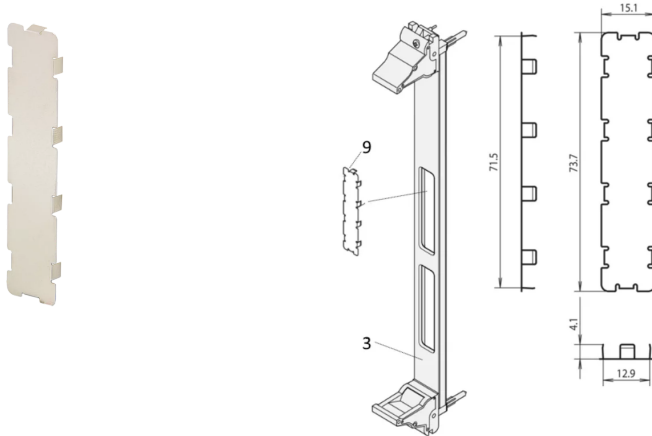

**60835-022 PMC-ABDECKUNG, ZUM SCHLIESSEN DER NICHT BENUTZTEN FRONTPLATTENAUSBRÜCHE, ZUR EMV SCHIRMUNG, HELL**

**PRODUKTBESCHREIBUNG**

Material stainless steel, 0,2-mm

EMV-Abdeckung zum Schließen der nicht benutzten Ausbrüche n PMC Mezzanine Frontplatten

**PRODUKTMERKMALE**

Produkttyp: Frontplatten

Passend zu: Front Platten

Anzahl pro Packung: 10

**ZUSÄTZLICHE PRODUKTDDETAILS**

Die EMV-Abdeckung aus rostfreiem Stahl ermöglicht es, unbenutzte Ausbrüche in den PMC-Mezzanin-Frontplatten zu schließen.